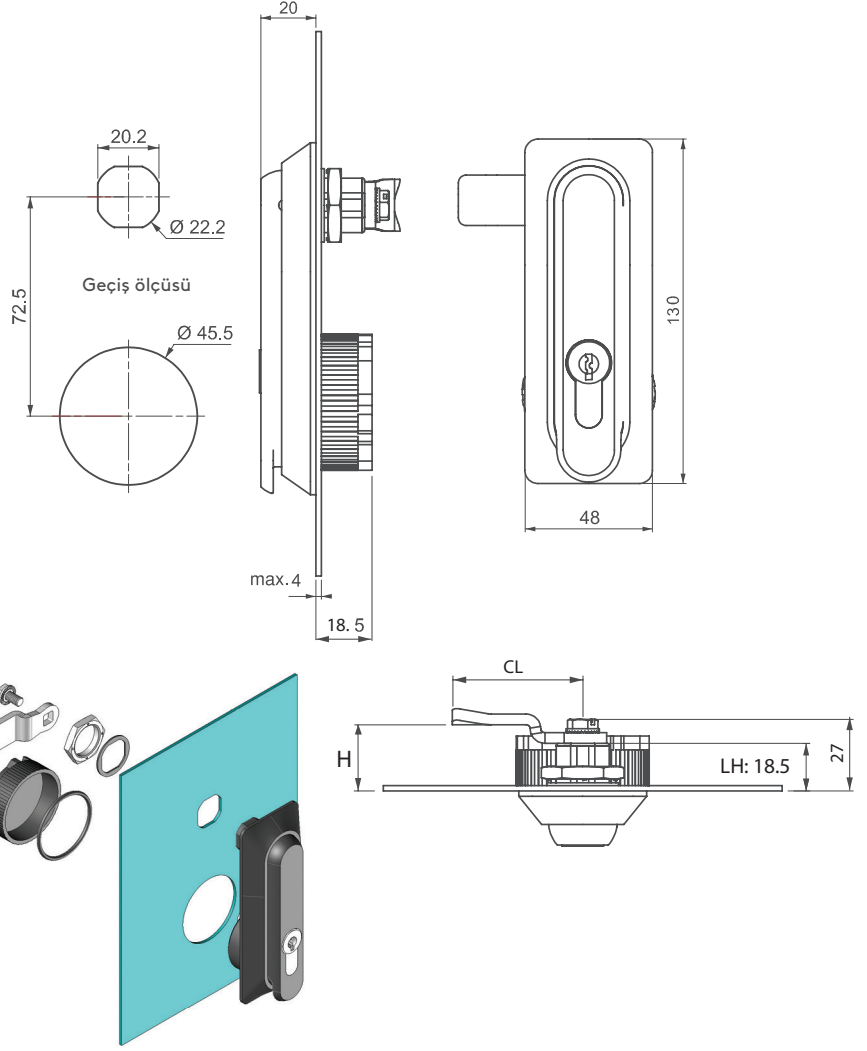

## KOLLU KİLİT

001

### KÜÇÜK VERSİYON

- Sac ve polyester panolara uygulanır.
- 40 mm pirinç barel uygulaması yapılabilir.

#### MALZEME

GÖVDE: Polyamide DIN-EN ISO 1043-1 PA6 GFR 30  
 KOL: Polyamide DIN-EN ISO 1043-1 PA6GFR 30  
 SİLİNDİR: Zamak DIN-EN 1774-ZnAl4Cu1  
 DİL: Çelik  
 CONTA: Kauçuk

GÖBEKLİ BAREL				YÜKSEK GÜVENLİKLİ BAREL			
5 mm Çentikli	8 mm Kare	9 mm Üçgen	Ay Parçası	Pirinç Barel	Zamak Barel		
				Aynı şifre	Farklı şifre	Aynı şifre	Farklı şifre
15	28	39	91	20	21	22	23

- Diller için Sayfa: 172 - 173
- Anahtarlar için Sayfa: 189 - 191
- Çubuk ve lamalar için Sayfa: 178 - 188