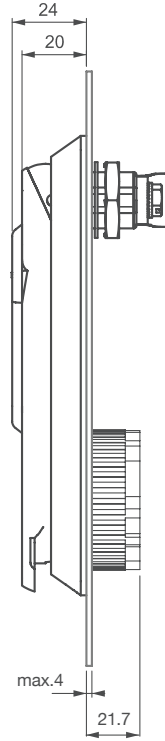

KOLLU KİLİT

001

- Sac ve polyester panolara uygulanır.
- 40 mm piriñç barel uygulaması yapılabilir.
- 42 mm piriñç barel uygulaması için Mesan ile iletişime geçiniz.
- Asma kilit takılma özelliği opsiyoneldir.

MALZEME

GÖVDE: Polyamide DIN-EN ISO 1043-1 PA6 GFR 30
 KOL: Polyamide DIN-EN ISO 1043-1 PA6 GFR 30
 SİLİNDİR: Zamak DIN-EN 1774-ZnAl4Cu1
 DİL: Çelik
 CONTA: Kauçuk

ÜRÜN KODU

001 - DD - CC - 1
 GRUP KODU SİLİNDİR DİL Sadece asma kilit için

1

Asma kilit uygulaması

FİŞELİ BAREL		DD	FİŞESİZ BAREL		DD
	Aynı şifre (Paslanmaz toz kapaklı fişe)	03		24	
	Farklı şifre (Paslanmaz toz kapaklı fişe)	32			
	Master sistem	04			
	Euro key (5333)	05			
	CH751 (Paslanmaz toz kapaklı fişe)	07			

GÖBEKLİ BAREL				DD	YÜKSEK GÜVENLİKLİ BAREL				DD
5 mm Çentikli	8 mm Kare	9 mm Üçgen	Ay Parçası		Piriñç Barel	Zamak Barel			
									
15	28	39	91		Aynı şifre	Farklı şifre	Aynı şifre	Farklı şifre	
					20	21	22	23	