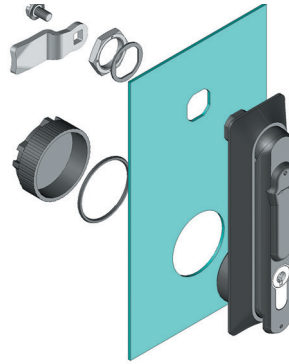

KOLLU KİLİT

001

- Sac ve polyester panolara uygulanır.
- 40 mm piriñç barel uygulaması yapılabilir.
- 42 mm piriñç barel uygulaması için Mesan ile iletişime geçiniz.
- Asma kilit takılma özelliği opsiyoneldir.

MALZEME

GÖVDE: Polyamide DIN-EN ISO 1043-1 PA6 GFR 30
 KOL: Polyamide DIN-EN ISO 1043-1 PA6 GFR 30
 SİLİNDİR: Zamak DIN-EN 1774-ZnAl4Cu1
 DİL: Çelik
 CONTA: Kauçuk

ÜRÜN KODU

001 - DD - CC - 1
 GRUP KODU SİLİNDİR DİL Sadece asma kilit için

GÖBEKLİ BAREL				DD	YÜKSEK GÜVENLİKLİ BAREL				DD
5 mm Çentikli	8 mm Kare	9 mm Üçgen	Ay Parçası		Piriñç Barel	Zamak Barel			
									
15	28	39	91		Aynı şifre	Farklı şifre	Aynı şifre	Farklı şifre	
					20	21	22	23	