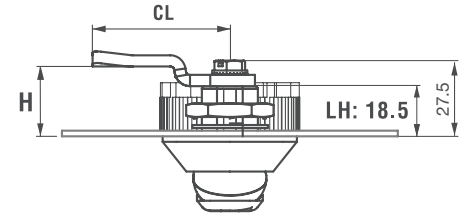

KOLLU KİLİT

001

- Sac ve polyester panolara uygulanır.
- 40 mm piriñç barel uygulaması yapılabilir.
- 42 mm piriñç barel uygulaması için Mesan ile iletişime geçiniz.
- Asma kilit takılma özelliği opsiyoneldir.

MALZEME

GÖVDE: Polyamide DIN-EN ISO 1043-1 PA6 GFR 30
 KOL: Polyamide DIN-EN ISO 1043-1 PA6 GFR 30
 SİLİNDİR: Zamak DIN-EN 1774-ZnAl4Cu1
 DİL: Çelik
 CONTA: Kauçuk

ÜRÜN KODU

001 - DD - CC - 1
 GRUP KODU SİLİNDİR DİL Sadece asma kilit için