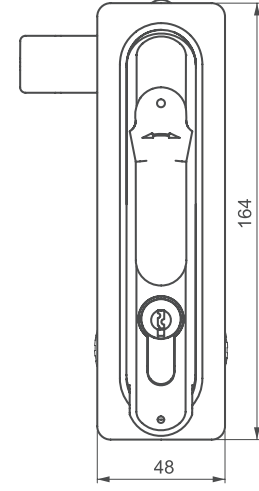

KOLLU KİLİT

001

- Sac ve polyester panolara uygulanır.
- 40 mm piriñç barel uygulaması yapılabilir.
- 42 mm piriñç barel uygulaması için Mesan ile iletişime geçiniz.
- Asma kilit takılma özelliği opsiyoneldir.

MALZEME

GÖVDE: Polyamide DIN-EN ISO 1043-1 PA6 GFR 30
 KOL: Polyamide DIN-EN ISO 1043-1 PA6 GFR 30
 SİLİNDİR: Zamak DIN-EN 1774-ZnAl4Cu1
 DİL: Çelik
 CONTA: Kauçuk

ÜRÜN KODU

001 - DD - CC - 1
 GRUP KODU SİLİNDİR DİL Sadece asma kilit için

GÖBEKLİ BAREL				DD	YÜKSEK GÜVENLİKLİ BAREL				DD
5 mm Çentikli	8 mm Kare	9 mm Üçgen	Ay Parçası		Piriñç Barel	Zamak Barel			
									
15	28	39	91		Aynı şifre	Farklı şifre	Aynı şifre	Farklı şifre	
					20	21	22	23	