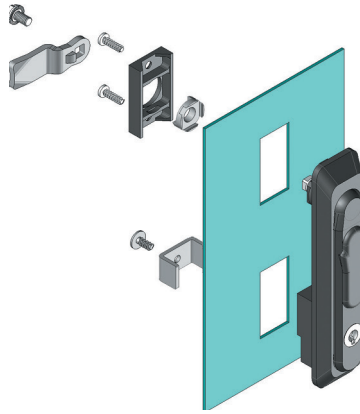

KOLLU KİLİT

006

Geçiş ölçüsü

max 2

- Kolda yay uygulaması mevcuttur.
- İç ve dış mekan panolarda kullanılabilir.

MALZEME

GÖVDE: Polyamide DIN-EN ISO 1043-1 PA6 GFR 30
 KOL: Polyamide DIN-EN ISO 1043-1 PA6 GFR 30
 DİL: Çelik yada PA6 GFR 30
 CONTA: Poliüretan

ÜRÜN KODU

006 - DD - CC
 GRUP KODU GÖBEK-FİŞE DİL

GÖBEKLER

5 mm Çentikli	8 mm Kare	9 mm Üçgen
15	28	39

SİLİNDİR - FİŞEV

	Aynı şifre (Paslanmaz toz kapaklı fişe)	DD
	Farklı şifre (Paslanmaz toz kapaklı fişe)	03
	Euro key (5333)	32
	CH751 (Paslanmaz toz kapaklı fişe)	05
		07