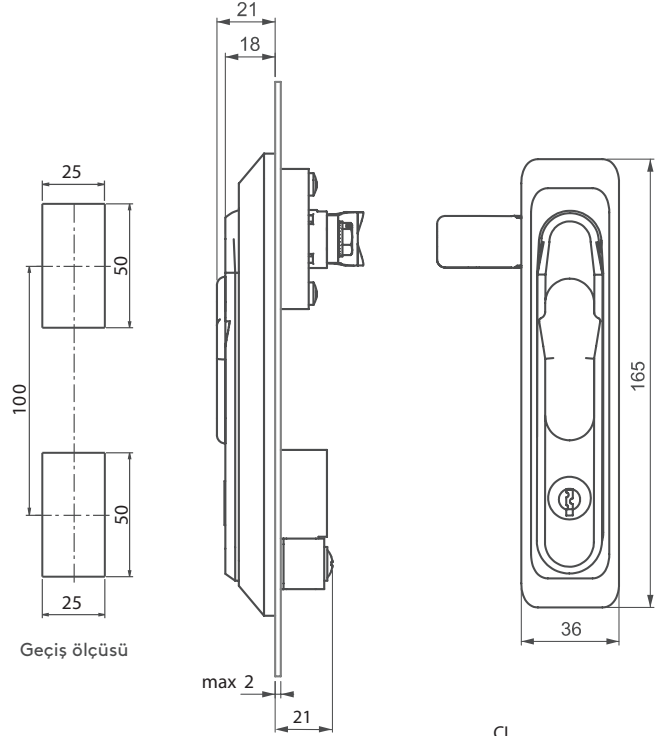

KOLLU KİLİT

006

Geçiş ölçüsü

max 2

- Kolda yay uygulaması mevcuttur.
- İç ve dış mekan panolarda kullanılabilir.

MALZEME

GÖVDE: Polyamide DIN-EN ISO 1043-1 PA6 GFR 30
 KOL: Polyamide DIN-EN ISO 1043-1 PA6 GFR 30
 DİL: Çelik yada PA6 GFR 30
 CONTA: Poliüretan

ÜRÜN KODU

006 - DD - CC
 GRUP KODU GÖBEK-FİŞE DİL

GÖBEKLER

5 mm Çentikli	8 mm Kare	9 mm Üçgen
15	28	39

SİLİNDİR - FİŞEV

	Aynı şifre (Paslanmaz toz kapaklı fişe)	DD
	Farklı şifre (Paslanmaz toz kapaklı fişe)	03
	Euro key (5333)	32
	CH751 (Paslanmaz toz kapaklı fişe)	05
		07