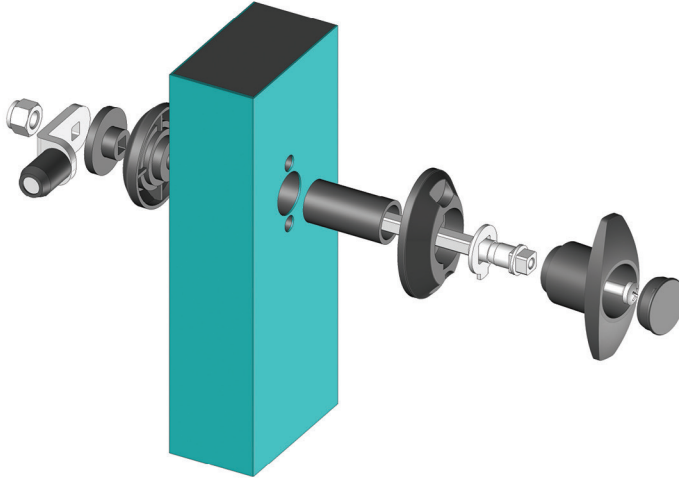

012

KLİMA SANTRAL KİLİDİ

- Döner makaralı dil sayesinde kolay kilitleme sağlar
- Anahtarsız uygulamalarda kullanılır
- Farklı kapı kalınlıkları için uygundur.
- T Kolun küçük yapısı sayesinde az yer tutar.

**MALZEME**

GÖVDE: Polyamide DIN-EN ISO 1043-1 PA6 GFR 30  
 KOL: Polyamide DIN-EN ISO 1043-1 PA6 GFR 30  
 DİL: Çelik  
 AYAR CİVATASI: Çelik

DT
30
40
50
60
80

**ÜRÜN KODU**

012	-	3	-	DT	-	00	-	01
GRUP KODU		VERSİYON		KAPI KALINLIĞI		SİLİNDİR		DİL