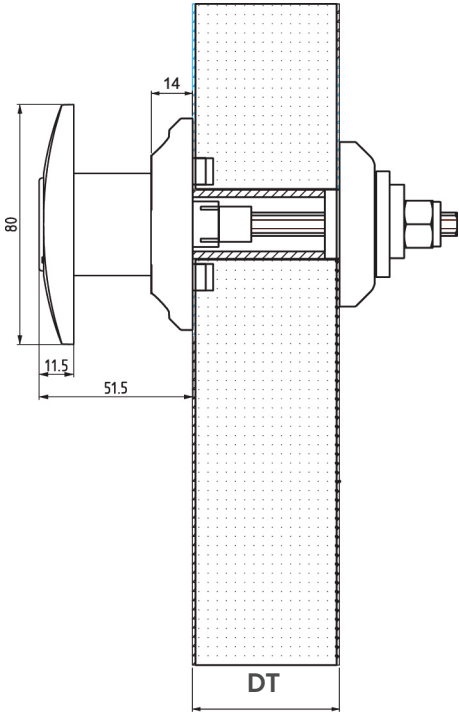

012

KLİMA SANTRAL KİLİDİ

- Döner makaralı dil sayesinde kolay kilitleme sağlar
- Anahtarsız uygulamalarda kullanılır
- Farklı kapı kalınlıkları için uygundur.
- T Kolun küçük yapısı sayesinde az yer tutar.

**MALZEME**

GÖVDE: Polyamide DIN-EN ISO 1043-1 PA6 GFR 30  
 KOL: Polyamide DIN-EN ISO 1043-1 PA6 GFR 30  
 DİL: Çelik  
 AYAR CİVATASI: Çelik

DT
30
40
50
60
80

**ÜRÜN KODU**

012	-	3	-	DT	-	00	-	01
GRUP KODU		VERSİYON		KAPI KALINLIĞI		SİLİNDİR		DİL