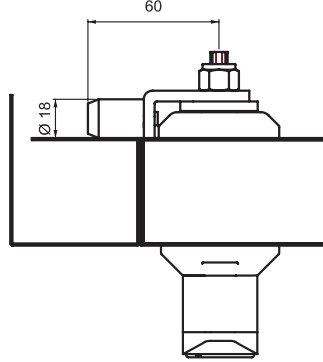

012

KLİMA SANTRAL KİLİDİ

- Döner makaralı dil sayesinde kolay kilitleme sağlar
- Anahtarsız uygulamalarda kullanılır
- Farklı kapı kalınlıkları için uygundur.
- T Kolun küçük yapısı sayesinde az yer tutar.

**MALZEME**

GÖVDE: Polyamide DIN-EN ISO 1043-1 PA6 GFR 30  
 KOL: Polyamide DIN-EN ISO 1043-1 PA6 GFR 30  
 DİL: Çelik  
 AYAR CİVATASI: Çelik

DT
30
40
50
60
80

**ÜRÜN KODU**

012	-	3	-	DT	-	00	-	01
GRUP KODU		VERSİYON		KAPI KALINLIĞI		SİLİNDİR		DİL