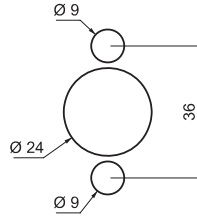

012

KLİMA SANTRAL KİLİDİ

- Döner makaralı dil sayesinde kolay kilitleme sağlar
- Anahtarsız uygulamalarda kullanılır
- Farklı kapı kalınlıkları için uygundur.
- T Kolun küçük yapısı sayesinde az yer tutar.

**MALZEME**

GÖVDE: Polyamide DIN-EN ISO 1043-1 PA6 GFR 30  
 KOL: Polyamide DIN-EN ISO 1043-1 PA6 GFR 30  
 DİL: Çelik  
 AYAR CİVATASI: Çelik

DT
30
40
50
60
80

**ÜRÜN KODU**

012	-	3	-	DT	-	00	-	01
GRUP KODU		VERSİYON		KAPI KALINLIĞI		SİLİNDİR		DİL