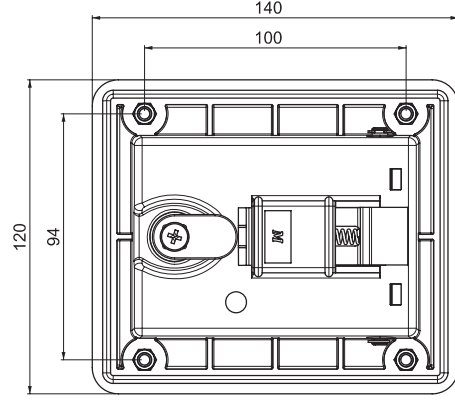

TRAFO VE KABİN KİLİTLERİ

KABİN KİLİDİ

016

- Kapıyı iterek kilitleme özelliği vardır.
- Kilitleme için dil bağlantı aparatı gereklidir.
- Kilitli konumda iken içeriden dil itilerek kilit açılabilir.

MALZEME

GÖVDE: Polyamid DIN-EN ISO 1043-1 PA6 GFR 30
DİL: Pirinç veya Delrin

DİL KARŞILIK SACI

016 A71

- Özel dil bağlantıları için Mesan ile iletişime geçiniz.

MALZEME

Çelik

YÜZEY

Çinko kaplama