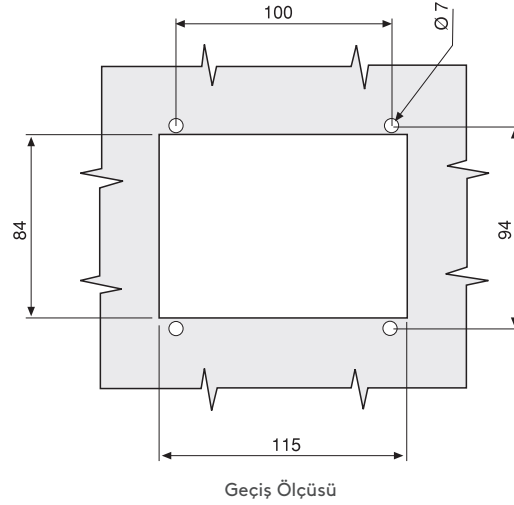

TRAFO VE KABİN KİLİTLERİ

KABİN KİLİDİ

016

- Kapıyı iterek kilitleme özelliği vardır.
- Kilitleme için dil bağlantı aparatı gereklidir.
- Kilitli konumda iken içeriden dil itilerek kilit açılabilir.

MALZEME

GÖVDE: Polyamid DIN-EN ISO 1043-1 PA6 GFR 30
DİL: Pirinç veya Delrin

DİL KARŞILIK SACI

016 A71

- Özel dil bağlantıları için Mesan ile iletişime geçiniz.

MALZEME

Çelik

YÜZEY

Çinko kaplama