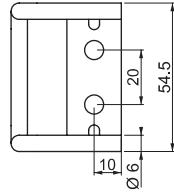

TRAFO VE KABİN KİLİTLERİ

KABİN KİLİDİ

016

- Kapıyı iterek kilitleme özelliği vardır.
- Kilitleme için dil bağlantı aparatı gereklidir.
- Kilitli konumda iken içeriden dil itilerek kilit açılabilir.

MALZEME

GÖVDE: Polyamid DIN-EN ISO 1043-1 PA6 GFR 30
DİL: Pirinç veya Delrin

DİL KARŞILIK SACI

016 A71

- Özel dil bağlantıları için Mesan ile iletişime geçiniz.

MALZEME

Çelik

YÜZEY

Çinko kaplama