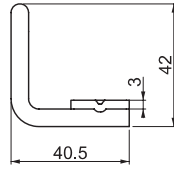

TRAFO VE KABİN KİLİTLERİ

KABİN KİLİDİ

016

- Kapıyı iterek kilitleme özelliği vardır.
- Kilitleme için dil bağlantı aparatı gereklidir.
- Kilitli konumda iken içeriden dil itilerek kilit açılabilir.

MALZEME

GÖVDE: Polyamid DIN-EN ISO 1043-1 PA6 GFR 30
DİL: Pirinç veya Delrin

DİL KARŞILIK SACI

016 A71

- Özel dil bağlantıları için Mesan ile iletişime geçiniz.

MALZEME

Çelik

YÜZEY

Çinko kaplama