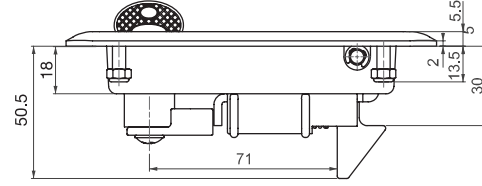

TRAFO VE KABİN KİLİTLERİ

KABİN KİLİDİ

016

- Kapıyı iterek kilitleme özelliği vardır.
- Kilitleme için dil bağlantı aparatı gereklidir.
- Kilitli konumda iken içeriden dil itilerek kilit açılabilir.

MALZEME

GÖVDE: Polyamid DIN-EN ISO 1043-1 PA6 GFR 30
DİL: Pirinç veya Delrin

DİL KARŞILIK SACI

016 A71

- Özel dil bağlantıları için Mesan ile iletişime geçiniz.

MALZEME

Çelik

YÜZEY

Çinko kaplama