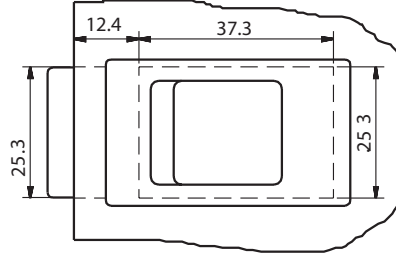

► ÇEŞİTLİ ÜRÜNLER

SÜRGÜ KİLİT

071

- Kolay montaj imkanı sağlar. Özel dizayn edilmiş paslanmaz yay sayesinde uzun süreli kullanım imkanı sağlar.
- Sac kalınlığı 0.8 mm-1.5 mm arasındadır.
- Küçük kapılar ve yan kapılarda uygulanır.
- Farklı renkler için satış ekibimizle iletişime geçiniz.

MALZEME

GÖVDE: ABS

YAY: Paslanmaz çelik

ÖZELLİKLER	ÜRÜN KODU
0.8 -1.2 mm arası saclar için	071.12
1.2 -1.5 mm arası saclar için	071.15

SÜRGÜ KİLİT

371

- Oval ve estetik bir tasarıma sahiptir.
- Kolay montaj imkanı sağlar. Özel dizayn edilmiş paslanmaz yay sayesinde uzun süreli kullanım imkanı sağlar.
- Sac kalınlığı 0.8 mm-1.5 mm arasındadır.
- Küçük kapılar ve yan kapılarda uygulanır.
- Farklı renkler için satış ekibimizle iletişime geçiniz.

MALZEME

GÖVDE: ABS

YAY: Paslanmaz çelik

ÖZELLİKLER	ÜRÜN KODU
0.8 -1.2 mm arası saclar için	371.12
1.2 -1.5 mm arası saclar için	371.15