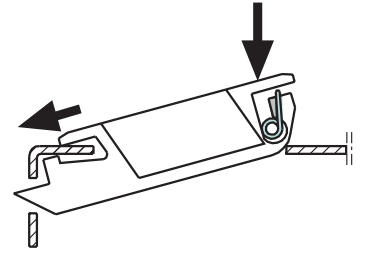

► ÇEŞİTLİ ÜRÜNLER

SÜRGÜ KİLİT

071

- Kolay montaj imkanı sağlar. Özel dizayn edilmiş paslanmaz yay sayesinde uzun süreli kullanım imkanı sağlar.
- Sac kalınlığı 0.8 mm-1.5 mm arasındadır.
- Küçük kapılar ve yan kapılarda uygulanır.
- Farklı renkler için satış ekibimizle iletişime geçiniz.

MALZEME

GÖVDE: ABS

YAY: Paslanmaz çelik

ÖZELLİKLER	ÜRÜN KODU
0.8 -1.2 mm arası saclar için	071.12
1.2 -1.5 mm arası saclar için	071.15

SÜRGÜ KİLİT

371

- Oval ve estetik bir tasarıma sahiptir.
- Kolay montaj imkanı sağlar. Özel dizayn edilmiş paslanmaz yay sayesinde uzun süreli kullanım imkanı sağlar.
- Sac kalınlığı 0.8 mm-1.5 mm arasındadır.
- Küçük kapılar ve yan kapılarda uygulanır.
- Farklı renkler için satış ekibimizle iletişime geçiniz.

MALZEME

GÖVDE: ABS

YAY: Paslanmaz çelik

ÖZELLİKLER	ÜRÜN KODU
0.8 -1.2 mm arası saclar için	371.12
1.2 -1.5 mm arası saclar için	371.15