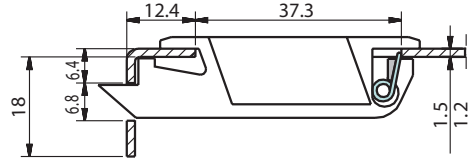

► ÇEŞİTLİ ÜRÜNLER

SÜRGÜ KİLİT

071

- Kolay montaj imkanı sağlar. Özel dizayn edilmiş paslanmaz yay sayesinde uzun süreli kullanım imkanı sağlar.
- Sac kalınlığı 0.8 mm-1.5 mm arasındadır.
- Küçük kapılar ve yan kapılarda uygulanır.
- Farklı renkler için satış ekibimizle iletişime geçiniz.

MALZEME

GÖVDE: ABS

YAY: Paslanmaz çelik

ÖZELLİKLER	ÜRÜN KODU
0.8 -1.2 mm arası saclar için	071.12
1.2 -1.5 mm arası saclar için	071.15

SÜRGÜ KİLİT

371

- Oval ve estetik bir tasarıma sahiptir.
- Kolay montaj imkanı sağlar. Özel dizayn edilmiş paslanmaz yay sayesinde uzun süreli kullanım imkanı sağlar.
- Sac kalınlığı 0.8 mm-1.5 mm arasındadır.
- Küçük kapılar ve yan kapılarda uygulanır.
- Farklı renkler için satış ekibimizle iletişime geçiniz.

MALZEME

GÖVDE: ABS

YAY: Paslanmaz çelik

ÖZELLİKLER	ÜRÜN KODU
0.8 -1.2 mm arası saclar için	371.12
1.2 -1.5 mm arası saclar için	371.15