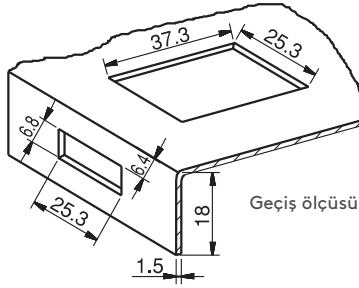

► ÇEŞİTLİ ÜRÜNLER

SÜRGÜ KİLİT

071

- Kolay montaj imkanı sağlar. Özel dizayn edilmiş paslanmaz yay sayesinde uzun süreli kullanım imkanı sağlar.
- Sac kalınlığı 0.8 mm-1.5 mm arasındadır.
- Küçük kapılar ve yan kapılarda uygulanır.
- Farklı renkler için satış ekibimizle iletişime geçiniz.

MALZEME

GÖVDE: ABS

YAY: Paslanmaz çelik

ÖZELLİKLER	ÜRÜN KODU
0.8 -1.2 mm arası saclar için	071.12
1.2 -1.5 mm arası saclar için	071.15

SÜRGÜ KİLİT

371

- Oval ve estetik bir tasarıma sahiptir.
- Kolay montaj imkanı sağlar. Özel dizayn edilmiş paslanmaz yay sayesinde uzun süreli kullanım imkanı sağlar.
- Sac kalınlığı 0.8 mm-1.5 mm arasındadır.
- Küçük kapılar ve yan kapılarda uygulanır.
- Farklı renkler için satış ekibimizle iletişime geçiniz.