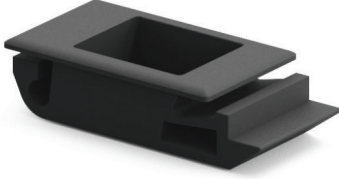

► ÇEŞİTLİ ÜRÜNLER

SÜRGÜ KİLİT

071

- Kolay montaj imkanı sağlar. Özel dizayn edilmiş paslanmaz yay sayesinde uzun süreli kullanım imkanı sağlar.
- Sac kalınlığı 0.8 mm-1.5 mm arasındadır.
- Küçük kapılar ve yan kapılarda uygulanır.
- Farklı renkler için satış ekibimizle iletişime geçiniz.

MALZEME

GÖVDE: ABS

YAY: Paslanmaz çelik

ÖZELLİKLER	ÜRÜN KODU
0.8 -1.2 mm arası saclar için	071.12
1.2 -1.5 mm arası saclar için	071.15

SÜRGÜ KİLİT

371

- Oval ve estetik bir tasarıma sahiptir.
- Kolay montaj imkanı sağlar. Özel dizayn edilmiş paslanmaz yay sayesinde uzun süreli kullanım imkanı sağlar.
- Sac kalınlığı 0.8 mm-1.5 mm arasındadır.
- Küçük kapılar ve yan kapılarda uygulanır.
- Farklı renkler için satış ekibimizle iletişime geçiniz.