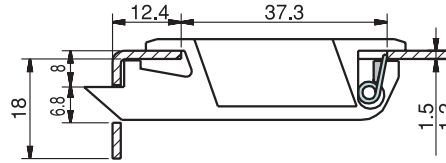

► ÇEŞİTLİ ÜRÜNLER

SÜRGÜ KİLİT

071

- Kolay montaj imkanı sağlar. Özel dizayn edilmiş paslanmaz yay sayesinde uzun süreli kullanım imkanı sağlar.
- Sac kalınlığı 0.8 mm-1.5 mm arasındadır.
- Küçük kapılar ve yan kapılarda uygulanır.
- Farklı renkler için satış ekibimizle iletişime geçiniz.

MALZEME

GÖVDE: ABS

YAY: Paslanmaz çelik

ÖZELLİKLER	ÜRÜN KODU
0.8 -1.2 mm arası saclar için	071.12
1.2 -1.5 mm arası saclar için	071.15

SÜRGÜ KİLİT

371

- Oval ve estetik bir tasarıma sahiptir.
- Kolay montaj imkanı sağlar. Özel dizayn edilmiş paslanmaz yay sayesinde uzun süreli kullanım imkanı sağlar.
- Sac kalınlığı 0.8 mm-1.5 mm arasındadır.
- Küçük kapılar ve yan kapılarda uygulanır.
- Farklı renkler için satış ekibimizle iletişime geçiniz.