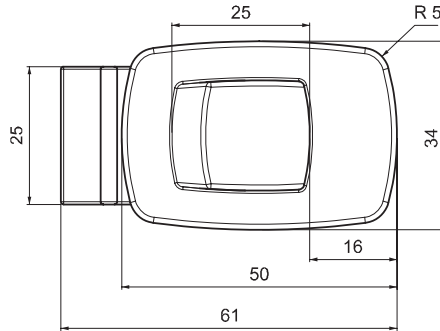

► ÇEŞİTLİ ÜRÜNLER

SÜRGÜ KİLİT

071

- Kolay montaj imkanı sağlar. Özel dizayn edilmiş paslanmaz yay sayesinde uzun süreli kullanım imkanı sağlar.
- Sac kalınlığı 0.8 mm-1.5 mm arasındadır.
- Küçük kapılar ve yan kapılarda uygulanır.
- Farklı renkler için satış ekibimizle iletişime geçiniz.

MALZEME

GÖVDE: ABS

YAY: Paslanmaz çelik

ÖZELLİKLER	ÜRÜN KODU
0.8 -1.2 mm arası saclar için	071.12
1.2 -1.5 mm arası saclar için	071.15

SÜRGÜ KİLİT

371

- Oval ve estetik bir tasarıma sahiptir.
- Kolay montaj imkanı sağlar. Özel dizayn edilmiş paslanmaz yay sayesinde uzun süreli kullanım imkanı sağlar.
- Sac kalınlığı 0.8 mm-1.5 mm arasındadır.
- Küçük kapılar ve yan kapılarda uygulanır.
- Farklı renkler için satış ekibimizle iletişime geçiniz.

MALZEME

GÖVDE: ABS

YAY: Paslanmaz çelik

ÖZELLİKLER	ÜRÜN KODU
0.8 -1.2 mm arası saclar için	371.12
1.2 -1.5 mm arası saclar için	371.15