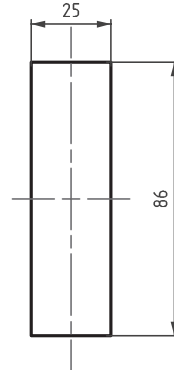

SIKIŞTIRMALI KİLİT

077

V : 1

V : 2

Geçiş ölçüsü

- Gömme buton tasarımı
- Fişeli ve fişesiz modelleri mevcuttur.
- 0-24mm veya 24-46mm ayarlanabilir kilitleme aralığı
- Max 2 mm sac kalınlığı için uygundur.
- Tek noktadan bağlama sacı kullanılarak kolay montaj olur.

MALZEME

GÖVDE: Zamak DIN-EN
1774-ZnAl4Cu1
KOL: Zamak DIN-EN
1774-ZnAl4Cu1
MONTAJ SACI: Çelik

ÜRÜN KODU

077 - V - F - DD
GRUP KODU VERSİYON YÜZEY SİLİNDİR

YÜZEY	F
Krom kaplama	1
Siyah boya	2

ÖZELLİKLER	DD
Silindirsiz - fişesiz	00
Aynı şifre	01
Farklı şifre	02
Euro key (5333)	05
CH751 (Paslanmaz toz kapaklı fişe)	07