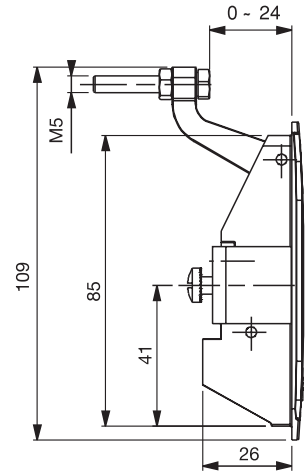

SIKIŞTIRMALI KİLİT

077

V : 1

V : 2

Geçiş ölçüsü

- Gömme buton tasarımı
- Fişeli ve fişesiz modelleri mevcuttur.
- 0-24mm veya 24-46mm ayarlanabilir kilitleme aralığı
- Max 2 mm sac kalınlığı için uygundur.
- Tek noktadan bağlama sacı kullanılarak kolay montaj olur.

MALZEME

GÖVDE: Zamak DIN-EN
1774-ZnAl4Cu1
KOL: Zamak DIN-EN
1774-ZnAl4Cu1
MONTAJ SACI: Çelik

ÜRÜN KODU

077 - V - F - DD
GRUP KODU VERSİYON YÜZEY SİLİNDİR

YÜZEY	F
Krom kaplama	1
Siyah boya	2

ÖZELLİKLER	DD
Silindirsiz - fişesiz	00
Aynı şifre	01
Farklı şifre	02
Euro key (5333)	05
CH751 (Paslanmaz toz kapaklı fişe)	07