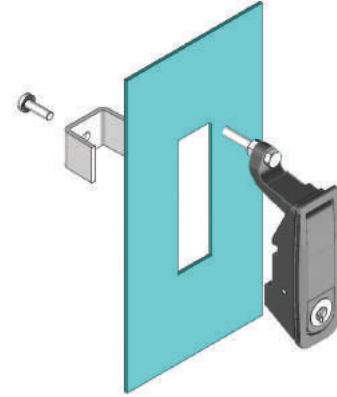

SIKIŞTIRMALI KİLİT

077

V : 1

V : 2

Geçiş ölçüsü

- Gömme buton tasarımı
- Fişeli ve fişesiz modelleri mevcuttur.
- 0-24mm veya 24-46mm ayarlanabilir kilitleme aralığı
- Max 2 mm sac kalınlığı için uygundur.
- Tek noktadan bağlama sacı kullanılarak kolay montaj olur.

MALZEME

GÖVDE: Zamak DIN-EN
1774-ZnAl4Cu1
KOL: Zamak DIN-EN
1774-ZnAl4Cu1
MONTAJ SACI: Çelik

ÜRÜN KODU

077 - V - F - DD
GRUP KODU VERSİYON YÜZEY SİLİNDİR

YÜZEY	F
Krom kaplama	1
Siyah boya	2

ÖZELLİKLER	DD
Silindirsiz - fişesiz	00
Aynı şifre	01
Farklı şifre	02
Euro key (5333)	05
CH751 (Paslanmaz toz kapaklı fişe)	07