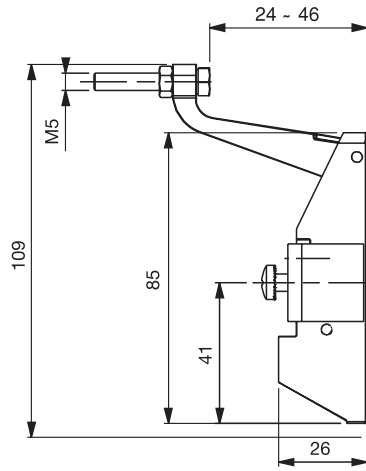

SIKIŞTIRMALI KİLİT

077

V : 1

V : 2

Geçiş ölçüsü

- Gömme buton tasarımı
- Fişeli ve fişesiz modelleri mevcuttur.
- 0-24mm veya 24-46mm ayarlanabilir kilitleme aralığı
- Max 2 mm sac kalınlığı için uygundur.
- Tek noktadan bağlama sacı kullanılarak kolay montaj olur.

MALZEME

GÖVDE: Zamak DIN-EN
1774-ZnAl4Cu1
KOL: Zamak DIN-EN
1774-ZnAl4Cu1
MONTAJ SACI: Çelik

ÜRÜN KODU

077 - V - F - DD
GRUP KODU VERSİYON YÜZEY SİLİNDİR

YÜZEY	F
Krom kaplama	1
Siyah boya	2

ÖZELLİKLER	DD
Silindirsiz - fişesiz	00
Aynı şifre	01
Farklı şifre	02
Euro key (5333)	05
CH751 (Paslanmaz toz kapaklı fişe)	07