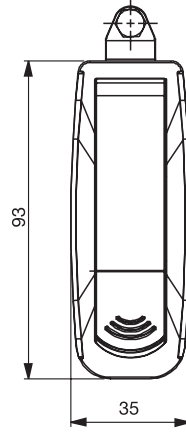

SIKIŞTIRMALI KİLİT

077

V : 1

V : 2

Geçiş ölçüsü

- Gömme buton tasarımı
- Fişeli ve fişesiz modelleri mevcuttur.
- 0-24mm veya 24-46mm ayarlanabilir kilitleme aralığı
- Max 2 mm sac kalınlığı için uygundur.
- Tek noktadan bağlama sacı kullanılarak kolay montaj olur.

MALZEME

GÖVDE: Zamak DIN-EN
1774-ZnAl4Cu1
KOL: Zamak DIN-EN
1774-ZnAl4Cu1
MONTAJ SACI: Çelik

ÜRÜN KODU

077 - V - F - DD
GRUP KODU VERSİYON YÜZEY SİLİNDİR

YÜZEY	F
Krom kaplama	1
Siyah boya	2

ÖZELLİKLER	DD
Silindirsiz - fişesiz	00
Aynı şifre	01
Farklı şifre	02
Euro key (5333)	05
CH751 (Paslanmaz toz kapaklı fişe)	07