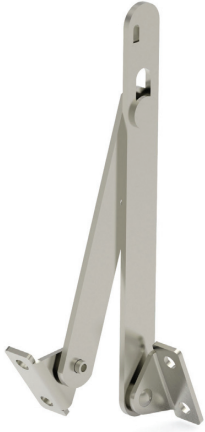

KAPAK TUTUCU MAKASI

079

GÖVDE

Cover

SOL

SAĞ

Lmm

292