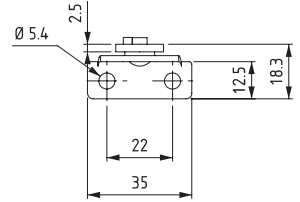

KAPAK TUTUCU MAKASI

079

GÖVDE

Cover

SOL

SAĞ

Lmm

292