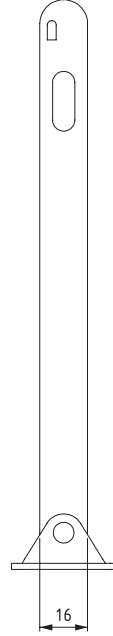

KAPAK TUTUCU MAKASI

079

GÖVDE

Cover

SOL

SAĞ

Lmm

292