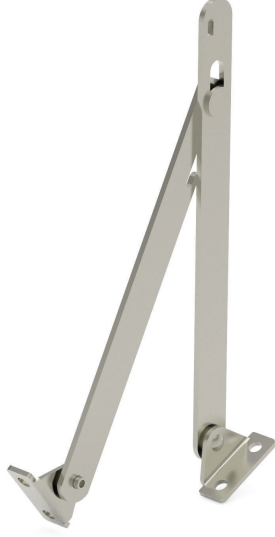

KAPAK TUTUCU MAKASI

079

GÖVDE

Cover

SOL

SAĞ

Lmm

292