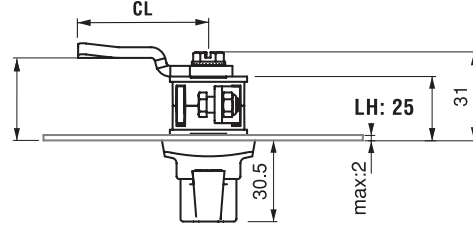

İSPANYOLET SİSTEMLİ KİLİTLER

İSPANYOLET SİS. KELEBEK KİLİT

103

V : 2

- 3 noktadan kilitleme özelliği sayesinde Göbek, Kelebek, T ve L kol uygulanabilir.
- Fişesiz uygulama özelliği vardır.
- Standart geçiş ölçülerine uygundur.

MALZEME

GÖVDE: Zamak yada PA6 GFR 30
 KOL: Zamak yada PA6 GFR 30
 MEKANİZMA: Zamak DIN-EN 1774-ZnAl4Cu1
 DİL: Çelik
 CONTA: Poliüretan

ÜRÜN KODU

Fişesiz '00'

MALZEME	M	YÜZEY	F
Zamak	1	Krom kaplama	1
Plastik	2	Siyah boya	2
		Kaplamasız	0