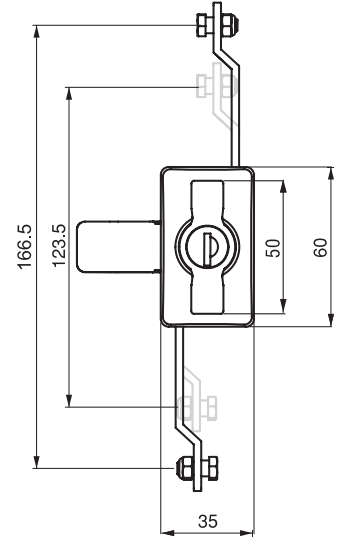

İSPANYOLET SİSTEMLİ KİLİTLER

İSPANYOLET SİS. KELEBEK KİLİT

103

V : 2

- 3 noktadan kilitleme özelliği sayesinde Göbek, Kelebek, T ve L kol uygulanabilir.
- Fişesiz uygulama özelliği vardır.
- Standart geçiş ölçülerine uygundur.

MALZEME

GÖVDE: Zamak yada PA6 GFR 30
 KOL: Zamak yada PA6 GFR 30
 MEKANİZMA: Zamak DIN-EN 1774-ZnAl4Cu1
 DİL: Çelik
 CONTA: Poliüretan

ÜRÜN KODU

Fişesiz '00'

MALZEME	M	YÜZEY	F
Zamak	1	Krom kaplama	1
Plastik	2	Siyah boya	2
		Kaplamasız	0