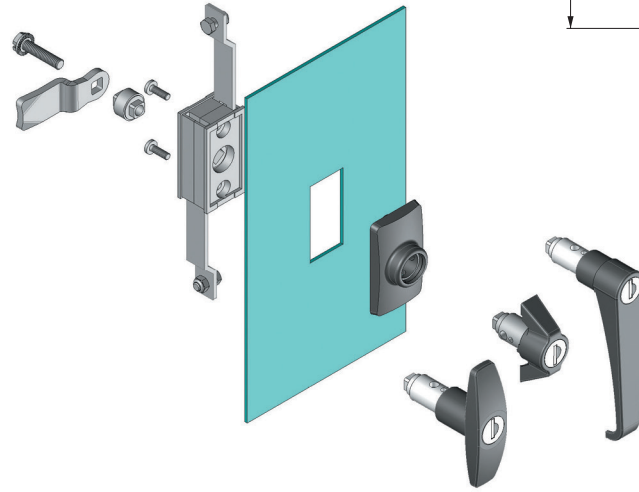

İSPANYOLET SİSTEMLİ KİLİTLER

İSPANYOLET SİS. KELEBEK KİLİT

103

V : 2

- 3 noktadan kilitleme özelliği sayesinde Göbek, Kelebek, T ve L kol uygulanabilir.
- Fişesiz uygulama özelliği vardır.
- Standart geçiş ölçülerine uygundur.

MALZEME

GÖVDE: Zamak yada PA6 GFR 30
 KOL: Zamak yada PA6 GFR 30
 MEKANİZMA: Zamak DIN-EN 1774-ZnAl4Cu1
 DİL: Çelik
 CONTA: Poliüretan

ÜRÜN KODU

Fişesiz '00'

MALZEME	M	YÜZEY	F
Zamak	1	Krom kaplama	1
Plastik	2	Siyah boya	2
		Kaplamasız	0