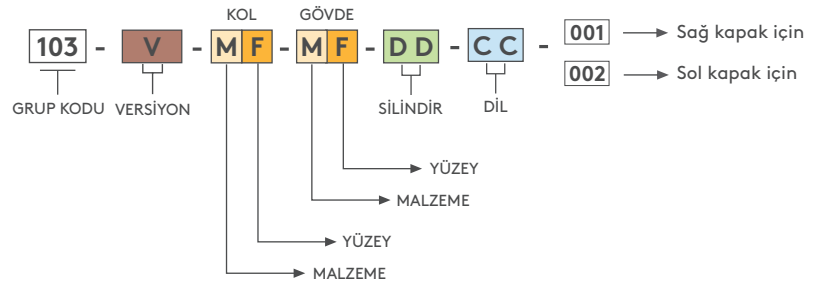

İSPANYOLET SİSTEMLİ KİLİTLER

İSPANYOLET SİS. KELEBEK KİLİT

103

V : 2

- 3 noktadan kilitleme özelliği sayesinde Göbek, Kelebek, T ve L kol uygulanabilir.
- Fişesiz uygulama özelliği vardır.
- Standart geçiş ölçülerine uygundur.

MALZEME

GÖVDE: Zamak yada PA6 GFR 30
 KOL: Zamak yada PA6 GFR 30
 MEKANİZMA: Zamak DIN-EN 1774-ZnAl4Cu1
 DİL: Çelik
 CONTA: Poliüretan

ÜRÜN KODU

Fişesiz '00'

MALZEME	M	YÜZEY	F
Zamak	1	Krom kaplama	1
Plastik	2	Siyah boya	2
		Kaplamasız	0