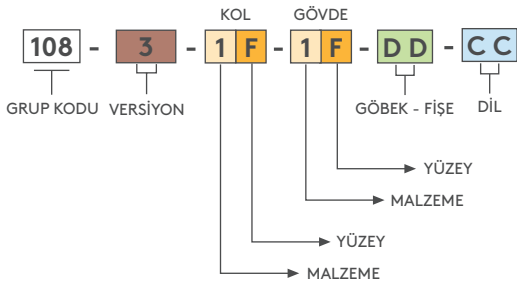

108

KOLLU KİLİT

KOMPLE METAL

- Dış ortam kabinleri için ve çift cidarlı panolar için ideal bir kilittir.
- Anti vandalizm özelliği vardır
- Anahtarı kopyalanamaz yüksek güvenlikli barel seçeneği vardır.
- Kilit bölgesini kapatan hareketli kapak ve iç yüzeyindeki conta sayesinde yüksek seviyede sızdırmazlık sağlar.
- Kolda yay uygulaması mevcuttur.

ÜRÜN KODU

MALZEME	M
Zamak	1

YÜZEY	F
Krom kaplama	1
Siyah boya	2

MALZEME

- GÖVDE: Zamak DIN-EN 1774-ZnAl4Cu1
- KOL: Zamak DIN-EN 1774-ZnAl4Cu1
- DİL: Çelik yada PA6 GFR 30
- CONTA: Poliüretan

YÜKSEK GÜVENLİKLİ FİŞE

20

21

GÖBEKLER

15

28

39

SİLİNDİR - FİŞE

SİLİNDİR - FİŞE	DD
Aynı şifre (Paslanmaz toz kapaklı fişe)	03
Farklı şifre (Paslanmaz toz kapaklı fişe)	32
Master sistem	04
Euro key (5333)	05
CH751 (Paslanmaz toz kapaklı fişe)	07