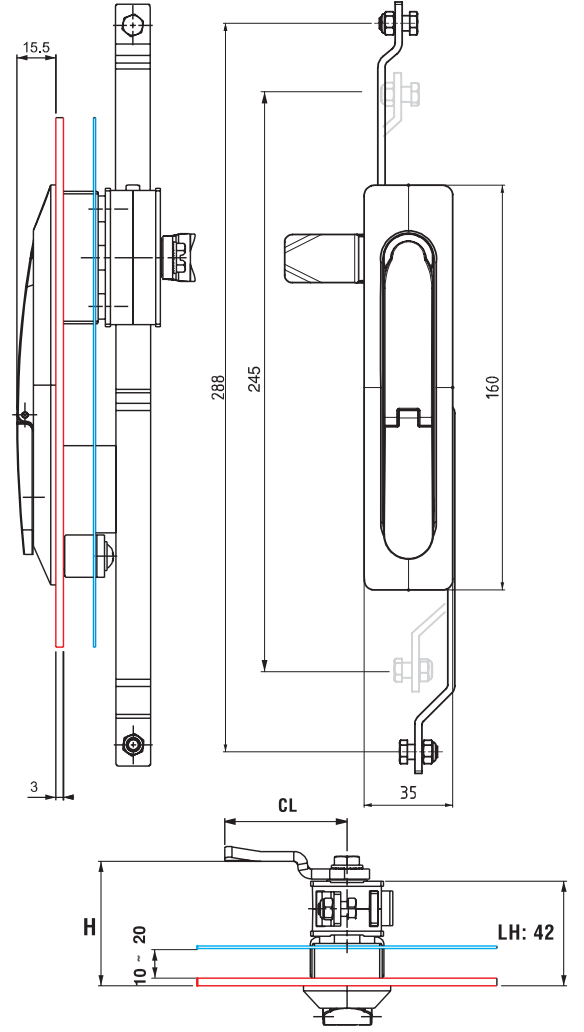

İSPANYOLET SİSTEMLİ KİLİTLER

İSPANYOLET SİSTEMLİ KOLLU KİLİT

109

Cidar kalınlığına göre kilit modifiye edilir.

- Dış ortam kabinleri için ve çift cidarlı panolar için ideal bir kilittir.
- Anti vandalizm özelliği vardır.
- Anahtarı kopyalanamaz yüksek güvenlikli barel seçeneği vardır.
- Kilit bölgesini kapatan hareketli kapak ve iç yüzeyindeki conta sayesinde yüksek seviyede sızdırmazlık sağlar.
- Kolda yay uygulaması mevcuttur.

MALZEME
GÖVDE Zamak DIN-EN 1774-ZnAl4Cu1
KOL: Zamak DIN-EN 1774-ZnAl4Cu1
MEKANİZMA: Zamak DIN-EN 1774-ZnAl4Cu1
DİL: Çelik
CONTA: Poliüretan

ÜRÜN KODU

MALZEME	M
Zamak	1

YÜZEY	F
Krom kaplama	1
Siyah boya	2

YÜKSEK GÜVENLİKLİ BAREL	
Aynı şifre	Farklı şifre
20	21

GÖBEKLER		
5 mm Çentikli	8 mm Kare	9 mm Üçgen
15	28	39

SİLİNDİR - FİŞE		DD
	Aynı şifre (Paslanmaz toz kapaklı fişe)	03
	Farklı şifre (Paslanmaz toz kapaklı fişe)	32
	Master Sistem	04
	Euro key (5333)	05
	CH751 (Paslanmaz toz kapaklı fişe)	07