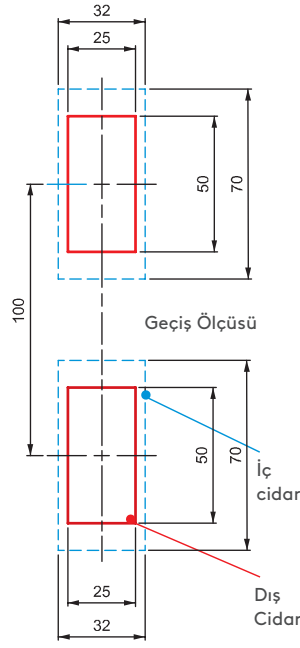

İSPANYOLET SİSTEMLİ KİLİTLER

İSPANYOLET SİSTEMLİ KOLLU KİLİT

109

Cidar kalınlığına göre kilit modifiye edilir.

- Dış ortam kabinleri için ve çift cidarlı panolar için ideal bir kilittir.
- Anti vandalizm özelliği vardır.
- Anahtarı kopyalanamaz yüksek güvenlikli barel seçeneği vardır.
- Kilit bölgesini kapatan hareketli kapak ve iç yüzeyindeki conta sayesinde yüksek seviyede sızdırmazlık sağlar.
- Kolda yay uygulaması mevcuttur.

MALZEME
GÖVDE Zamak DIN-EN 1774-ZnAl4Cu1
KOL: Zamak DIN-EN 1774-ZnAl4Cu1
MEKANİZMA: Zamak DIN-EN 1774-ZnAl4Cu1
DİL: Çelik
CONTA: Poliüretan

ÜRÜN KODU

MALZEME	M
Zamak	1

YÜZEY	F
Krom kaplama	1
Siyah boya	2

YÜKSEK GÜVENLİKLİ BAREL	
Aynı şifre	Farklı şifre
20	21

GÖBEKLER		
5 mm Çentikli	8 mm Kare	9 mm Üçgen
15	28	39

SİLİNDİR - FİŞE		DD
	Aynı şifre (Paslanmaz toz kapaklı fişe)	03
	Farklı şifre (Paslanmaz toz kapaklı fişe)	32
	Master Sistem	04
	Euro key (5333)	05
	CH751 (Paslanmaz toz kapaklı fişe)	07