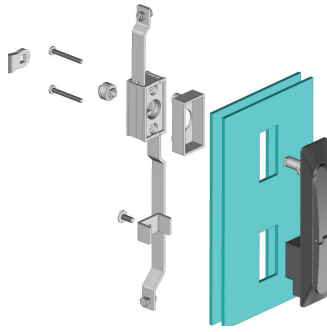

İSPANYOLET SİSTEMLİ KİLİTLER

İSPANYOLET SİSTEMLİ KOLLU KİLİT

109

Cidar kalınlığına göre kilit modifiye edilir.

- Dış ortam kabinleri için ve çift cidarlı panolar için ideal bir kilittir.
- Anti vandalizm özelliği vardır.
- Anahtarı kopyalanamaz yüksek güvenlikli barel seçeneği vardır.
- Kilit bölgesini kapatan hareketli kapak ve iç yüzeyindeki conta sayesinde yüksek seviyede sızdırmazlık sağlar.
- Kolda yay uygulaması mevcuttur.

MALZEME
GÖVDE Zamak DIN-EN 1774-ZnAl4Cu1
KOL: Zamak DIN-EN 1774-ZnAl4Cu1
MEKANİZMA: Zamak DIN-EN 1774-ZnAl4Cu1
DİL: Çelik
CONTA: Poliüretan

ÜRÜN KODU

MALZEME	M
Zamak	1

YÜZEY	F
Krom kaplama	1
Siyah boya	2

YÜKSEK GÜVENLİKLİ BAREL	
Aynı şifre	Farklı şifre
20	21

GÖBEKLER		
5 mm Çentikli	8 mm Kare	9 mm Üçgen
15	28	39

SİLİNDİR - FİŞE		DD
	Aynı şifre (Paslanmaz toz kapaklı fişe)	03
	Farklı şifre (Paslanmaz toz kapaklı fişe)	32
	Master Sistem	04
	Euro key (5333)	05
	CH751 (Paslanmaz toz kapaklı fişe)	07