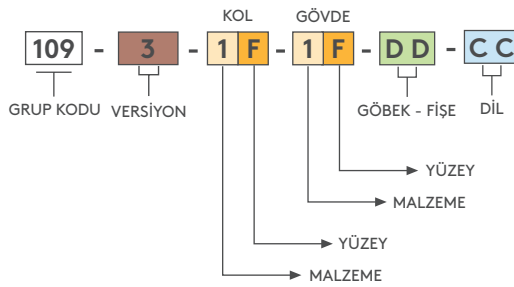

İSPANYOLET SİSTEMLİ KİLİTLER

İSPANYOLET SİSTEMLİ KOLLU KİLİT

109

Cidar kalınlığına göre kilit modifiye edilir.

- Dış ortam kabinleri için ve çift cidarlı panolar için ideal bir kilittir.
- Anti vandalizm özelliği vardır.
- Anahtarı kopyalanamaz yüksek güvenlikli barel seçeneği vardır.
- Kilit bölgesini kapatan hareketli kapak ve iç yüzeyindeki conta sayesinde yüksek seviyede sızdırmazlık sağlar.
- Kolda yay uygulaması mevcuttur.

MALZEME
GÖVDE Zamak DIN-EN 1774-ZnAl4Cu1
KOL: Zamak DIN-EN 1774-ZnAl4Cu1
MEKANİZMA: Zamak DIN-EN 1774-ZnAl4Cu1
DİL: Çelik
CONTA: Poliüretan

ÜRÜN KODU

MALZEME	M
Zamak	1

YÜZEY	F
Krom kaplama	1
Siyah boya	2

YÜKSEK GÜVENLİKLİ BAREL	
Aynı şifre	Farklı şifre
20	21

GÖBEKLER		
5 mm Çentikli	8 mm Kare	9 mm Üçgen
15	28	39

SİLİNDİR - FİŞE		DD
	Aynı şifre (Paslanmaz toz kapaklı fişe)	03
	Farklı şifre (Paslanmaz toz kapaklı fişe)	32
	Master Sistem	04
	Euro key (5333)	05
	CH751 (Paslanmaz toz kapaklı fişe)	07