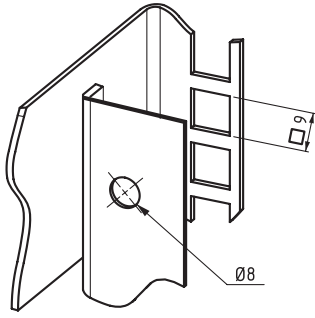

183

PERDE SACI KİLİDİ

 RoHS

Geçiş ölçüsü

- Küçük panellerin gövdeye tutturulmasını sağlar.
- Çok noktadan çeyrek dönüşlü kilitleme sağlar.
- Kolay montaj özelliği sağlamaktadır.
- 24.5 mm eğimli kapaklarda uygulanır.
- Sac ve profilere montaj imkanı vardır.