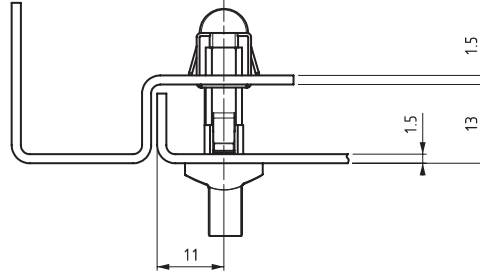

183

PERDE SACI KİLİDİ

 RoHS

Geçiş ölçüsü

- Küçük panellerin gövdeye tutturulmasını sağlar.
- Çok noktadan çeyrek dönüşlü kilitleme sağlar.
- Kolay montaj özelliği sağlamaktadır.
- 24.5 mm eğimli kapaklarda uygulanır.
- Sac ve profilere montaj imkanı vardır.

MALZEME
TUTAMAK: ABS
MONYAJ PARÇASI: Çelik