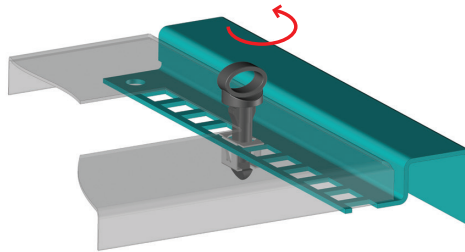

183

PERDE SACI KİLİDİ

 RoHS

Geçiş ölçüsü

- Küçük panellerin gövdeye tutturulmasını sağlar.
- Çok noktadan çeyrek dönüşlü kilitleme sağlar.
- Kolay montaj özelliği sağlamaktadır.
- 24.5 mm eğimli kapaklarda uygulanır.
- Sac ve profilere montaj imkanı vardır.

MALZEME
TUTAMAK: ABS
MONYAJ PARÇASI: Çelik