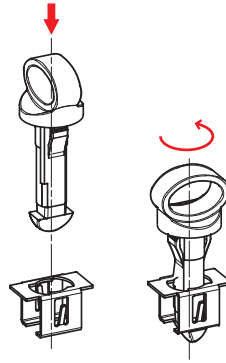

183

PERDE SACI KİLİDİ

 RoHS

Geçiş ölçüsü

- Küçük panellerin gövdeye tutturulmasını sağlar.
- Çok noktadan çeyrek dönüşlü kilitleme sağlar.
- Kolay montaj özelliği sağlamaktadır.
- 24.5 mm eğimli kapaklarda uygulanır.
- Sac ve profilere montaj imkanı vardır.

MALZEME
TUTAMAK: ABS
MONYAJ PARÇASI: Çelik