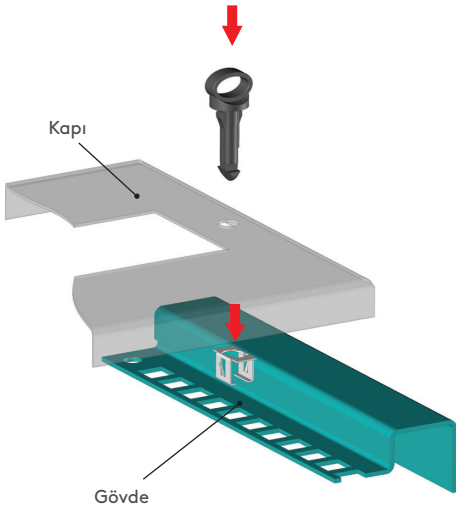

183

PERDE SACI KİLİDİ

 RoHS

Geçiş ölçüsü

- Küçük panellerin gövdeye tutturulmasını sağlar.
- Çok noktadan çeyrek dönüşlü kilitleme sağlar.
- Kolay montaj özelliği sağlamaktadır.
- 24.5 mm eğimli kapaklarda uygulanır.
- Sac ve profilere montaj imkanı vardır.

MALZEME
TUTAMAK: ABS
MONYAJ PARÇASI: Çelik