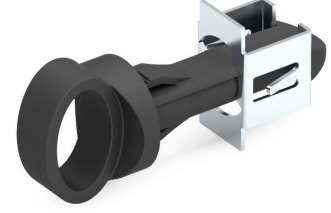

183

PERDE SACI KİLİDİ

 RoHS

Geçiş ölçüsü

- Küçük panellerin gövdeye tutturulmasını sağlar.
- Çok noktadan çeyrek dönüşlü kilitleme sağlar.
- Kolay montaj özelliği sağlamaktadır.
- 24.5 mm eğimli kapaklarda uygulanır.
- Sac ve profilere montaj imkanı vardır.

MALZEME
TUTAMAK: ABS
MONYAJ PARÇASI: Çelik