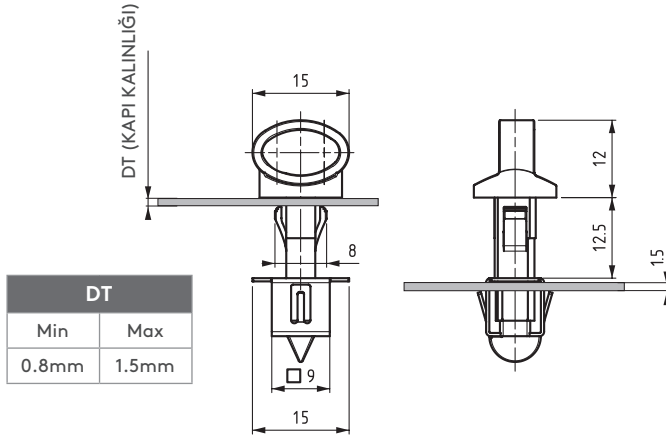

183

PERDE SACI KİLİDİ

 RoHS

Geçiş ölçüsü

- Küçük panellerin gövdeye tutturulmasını sağlar.
- Çok noktadan çeyrek dönüşlü kilitleme sağlar.
- Kolay montaj özelliği sağlamaktadır.
- 24.5 mm eğimli kapaklarda uygulanır.
- Sac ve profilere montaj imkanı vardır.

MALZEME
TUTAMAK: ABS
MONYAJ PARÇASI: Çelik