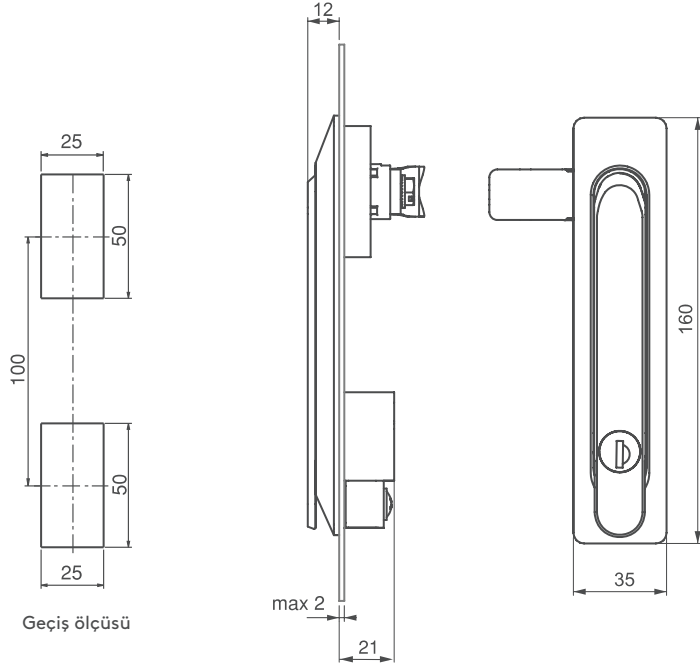

208

KOLLU KİLİT

Geçiş ölçüsü

- Kolda yay uygulaması yoktur.
- İç mekan panolarda kullanılabilir.

**MALZEME**

GÖVDE: Polyamide DIN-EN ISO 1043-1 PA6 GFR 30  
 KOL: Polyamide DIN-EN ISO 1043-1 PA6 GFR 30  
 DİL: Çelik - PA6 GFR 30  
 CONTA: Poliüretan

**ÜRÜN KODU**

208 - 2 - 0 - DD - CC  
 GRUP KODU MALZEME YÜZEY SİLİNDİR DİL

SİLİNDİR - FİŞE		DD
	Aynı şifre (Paslanmaz toz kapaklı fişe)	03
	Farklı şifre (Paslanmaz toz kapaklı fişe)	32
	Master sistem	04
	Euro key (5333)	05
	CH751 (Paslanmaz toz kapaklı fişe)	07