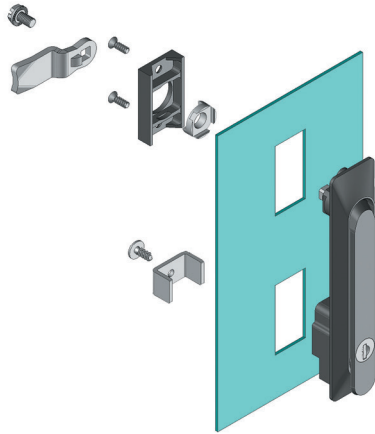

208

KOLLU KİLİT

Geçiş ölçüsü

- Kolda yay uygulaması yoktur.
- İç mekan panolarda kullanılabilir.

**MALZEME**

GÖVDE: Polyamide DIN-EN ISO 1043-1 PA6 GFR 30  
 KOL: Polyamide DIN-EN ISO 1043-1 PA6 GFR 30  
 DİL: Çelik - PA6 GFR 30  
 CONTA: Poliüretan

**ÜRÜN KODU**

208 - 2 - 0 - DD - CC  
 GRUP KODU MALZEME YÜZEY SİLİNDİR DİL

SİLİNDİR - FİŞE		DD
	Aynı şifre (Paslanmaz toz kapaklı fişe)	03
	Farklı şifre (Paslanmaz toz kapaklı fişe)	32
	Master sistem	04
	Euro key (5333)	05
	CH751 (Paslanmaz toz kapaklı fişe)	07