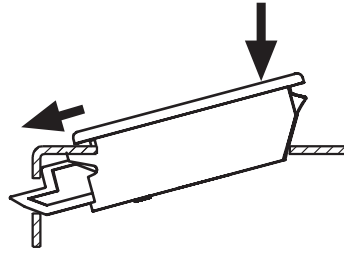

271

SÜRGÜ KİLİT

Kilit gövdesi ok yönünde montaj edilir.
Açma - kapama işlemi hareketli parça ile sağlanır.

- İki parça tasarım sayesinde montaj yerinde boya çizilmesini engeller.
- Küçük kapılar ve yan kapılarda kullanılır.
- Klips yapısı ile kolay montaj imkanı sağlar.
- 0.8 - 1.5 mm kalınlıktaki saclar için uygundur.

MALZEME

GÖVDE: ABS

YAY: Paslanmaz çelik