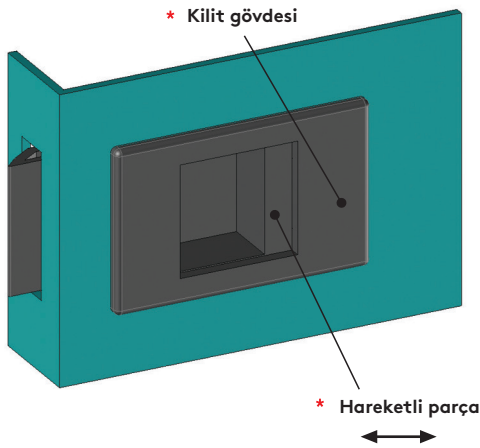

271

SÜRGÜ KİLİT

Kilit gövdesi ok yönünde montaj edilir.
Açma - kapama işlemi hareketli parça ile sağlanır.

- İki parça tasarım sayesinde montaj yerinde boya çizilmesini engeller.
- Küçük kapılar ve yan kapılarda kullanılır.
- Klips yapısı ile kolay montaj imkanı sağlar.
- 0.8 - 1.5 mm kalınlıktaki saclar için uygundur.

MALZEME

GÖVDE: ABS

YAY: Paslanmaz çelik