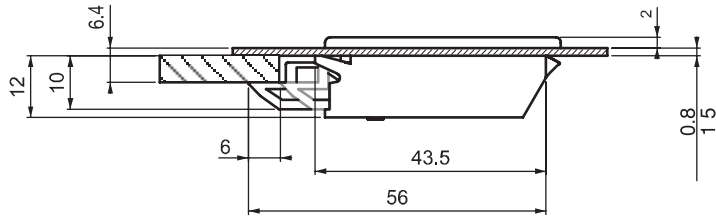

271

SÜRGÜ KİLİT

Kilit gövdesi ok yönünde montaj edilir.
Açma - kapama işlemi hareketli parça ile sağlanır.

- İki parça tasarım sayesinde montaj yerinde boya çizilmesini engeller.
- Küçük kapılar ve yan kapılarda kullanılır.
- Klips yapısı ile kolay montaj imkanı sağlar.
- 0.8 - 1.5 mm kalınlıktaki saclar için uygundur.

MALZEME

GÖVDE: ABS

YAY: Paslanmaz çelik