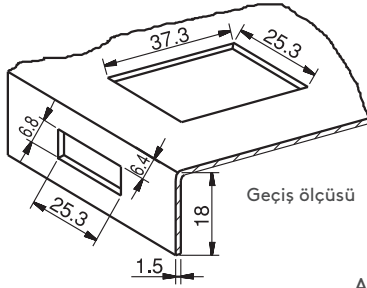

271

SÜRGÜ KİLİT

Kilit gövdesi ok yönünde montaj edilir.
Açma - kapama işlemi hareketli parça ile sağlanır.

- İki parça tasarım sayesinde montaj yerinde boya çizilmesini engeller.
- Küçük kapılar ve yan kapılarda kullanılır.
- Klips yapısı ile kolay montaj imkanı sağlar.
- 0.8 - 1.5 mm kalınlıktaki saclar için uygundur.