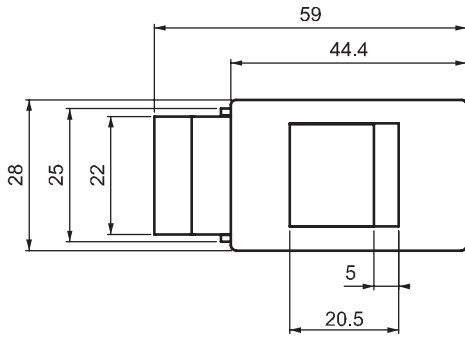

271

SÜRGÜ KİLİT

Kilit gövdesi ok yönünde montaj edilir.
Açma - kapama işlemi hareketli parça ile sağlanır.

- İki parça tasarım sayesinde montaj yerinde boya çizilmesini engeller.
- Küçük kapılar ve yan kapılarda kullanılır.
- Klips yapısı ile kolay montaj imkanı sağlar.
- 0.8 - 1.5 mm kalınlıktaki saclar için uygundur.