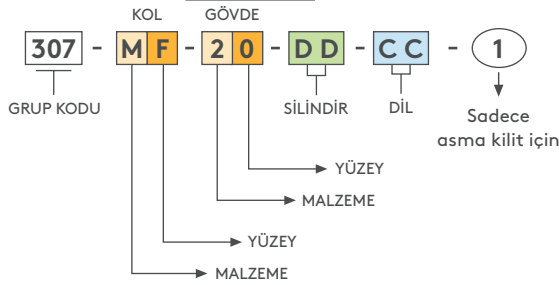

ÜRÜN KODU

MALZEME	M
Zamak	1
Plastik	2

YÜZEY	F
Krom kaplama	1
Siyah boya	2

GÖBEKLER		
5 mm Çentikli	8 mm Kare	9 mm Üçgen
15	28	39

SİLİNDİR - Fişe		DD
	Aynı şifre (Paslanmaz toz kapaklı fişe)	03
	Farklı şifre (Paslanmaz toz kapaklı fişe)	32
	Euro key (5333)	05

1

Asma kilit uygulaması

- Diller için Sayfa: 172 - 173
- Çubuk ve lamalar için Sayfa: 178 - 188
- Anahtarlar için Sayfa: 189 - 191