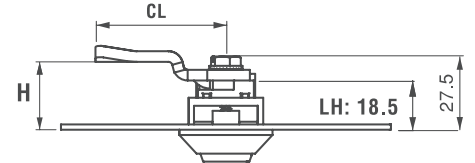

KOLLU KİLİT

308

KÜÇÜK VERSİYON

- İç mekan panolarda kullanılabilir.
- Geçiş ölçüsü 25x100 mm dir.

MALZEME

GÖVDE: Polyamide DIN-EN ISO 1043-1 PA6 GFR 30
KOL: Zamak DIN-EN 1774-ZnAl4Cu1 yada PA6 GFR 30
DİL: Çelik
CONTA: Poliüretan