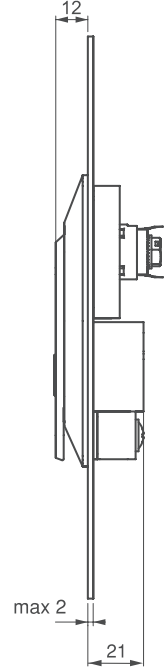

KOLLU KİLİT

308

KÜÇÜK VERSİYON

- İç mekan panolarda kullanılabilir.
- Geçiş ölçüsü 25x100 mm dir.

MALZEME

GÖVDE: Polyamide DIN-EN ISO 1043-1 PA6 GFR 30
KOL: Zamak DIN-EN 1774-ZnAl4Cu1 yada PA6 GFR 30
DİL: Çelik
CONTA: Poliüretan

ÜRÜN KODU

| YÜZEY | F |
|--------------|---|
| Krom kaplama | 1 |
| Siyah boya | 2 |
| Kaplamasız | 0 |

| MALZEME | M |
|---------|---|
| Zamak | 1 |
| Plastik | 2 |

YÜKSEK GÜVENLİKLİ FİŞE

| | |
|------------|--------------|
| | |
| Aynı şifre | Farklı şifre |
| 20 | 21 |

| SİLİNDİR - FİŞE | | DD |
|-----------------|---|----|
| | Aynı şifre (Paslanmaz toz kapaklı fişe) | 03 |
| | Farklı şifre (Paslanmaz toz kapaklı fişe) | 32 |
| | Master sistem | 04 |
| | Euro key (5333) | 05 |
| | CH751 (Paslanmaz toz kapaklı fişe) | 07 |