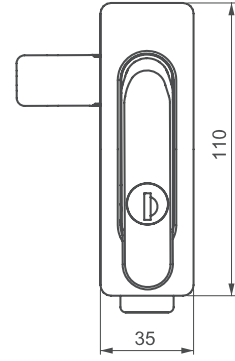

KOLLU KİLİT

308

KÜÇÜK VERSİYON

- İç mekan panolarda kullanılabilir.
- Geçiş ölçüsü 25x100 mm dir.

MALZEME

GÖVDE: Polyamide DIN-EN ISO 1043-1 PA6 GFR 30
KOL: Zamak DIN-EN 1774-ZnAl4Cu1 yada PA6 GFR 30
DİL: Çelik
CONTA: Poliüretan