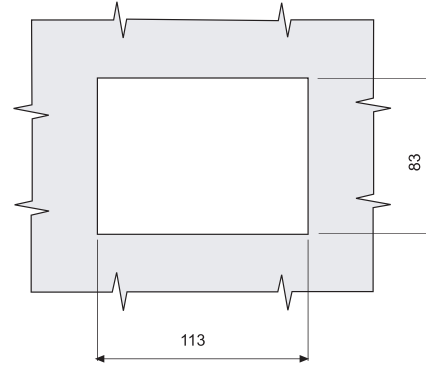

Geçiş Ölçüsü

DİL KARŞILIK SACI

016 A71

- Özel dil bağlantıları için Mesan ile iletişime geçiniz.

MALZEME

Çelik

YÜZEY

Çinko kaplama

ÜRÜN KODU

316 - 2 - 0 - 03 - 01
GRUP KODU MALZEME YÜZEY SİLİNDİR DİL

ÖZELLİKLER

Paslanmaz toz kapaklı fişe (Birbirini açan)

D D

03