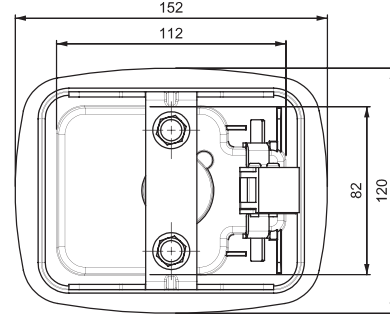

#### MALZEME

GÖVDE: Polyamid DIN-EN ISO 1043-1 PA6 GFR 30

DİL: Çelik

Geçiş Ölçüsü