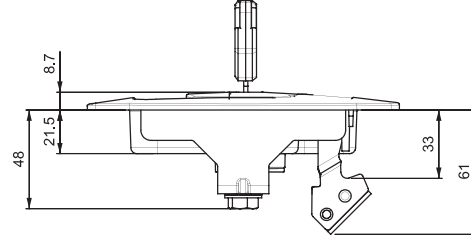

### KABİN KİLİDİ

316

IP 54

RoHS

- Kapıyı iterek kilitleme özelliği vardır.
- Kilitleme için dil bağlantı aparatı gereklidir.
- Kilitli konumda iken içeriden dil itilerek kilit açılabilir.

#### MALZEME

GÖVDE: Polyamid DIN-EN ISO 1043-1 PA6 GFR 30

DİL: Çelik

Geçiş Ölçüsü