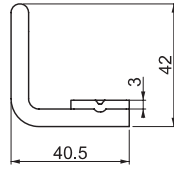

#### MALZEME

GÖVDE: Polyamid DIN-EN ISO 1043-1 PA6 GFR 30

DİL: Çelik

Geçiş Ölçüsü