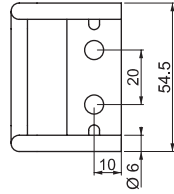

### KABİN KİLİDİ

316

IP 54

RoHS

- Kapıyı iterek kilitleme özelliği vardır.
- Kilitleme için dil bağlantı aparatı gereklidir.
- Kilitli konumda iken içeriden dil itilerek kilit açılabilir.

#### MALZEME

GÖVDE: Polyamid DIN-EN ISO 1043-1 PA6 GFR 30

DİL: Çelik

Geçiş Ölçüsü