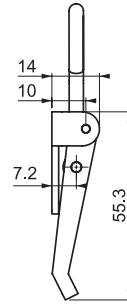

PASLANMAZ ÇELİK ÜRÜNLER

GERDİRME MANDALI

340.00.134

Karşılık sacı

- Takım kutuları ve panoları için uygundur.

MALZEME

Paslanmaz çelik (AISI 304)

GERDİRME MANDALI

340.00.132

Karşılık sacı

- Takım kutuları ve panoları için uygundur.

MALZEME

Paslanmaz çelik (AISI 304)