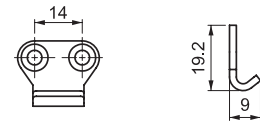

GERDİRME MANDALI

340.00.132

Karşılık sacı

- Takım kutuları ve panoları için uygundur.

MALZEME

Paslanmaz çelik (AISI 304)