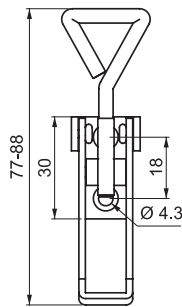

PASLANMAZ ÇELİK ÜRÜNLER

GERDİRME MANDALI

340.00.134

Karşılık sacı

- Takım kutuları ve panoları için uygundur.

MALZEME

Paslanmaz çelik (AISI 304)

GERDİRME MANDALI

340.00.132

Karşılık sacı

- Takım kutuları ve panoları için uygundur.

MALZEME

Paslanmaz çelik (AISI 304)