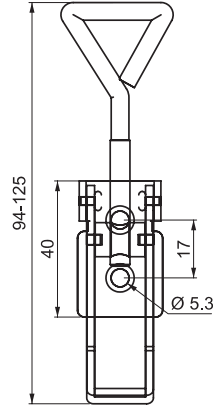

PASLANMAZ ÇELİK ÜRÜNLER

GERDİRME MANDALI

340.00.134

Karşılık sacı

- Takım kutuları ve panoları için uygundur.

MALZEME

Paslanmaz çelik (AISI 304)

GERDİRME MANDALI

340.00.132

Karşılık sacı

- Takım kutuları ve panoları için uygundur.

MALZEME

Paslanmaz çelik (AISI 304)