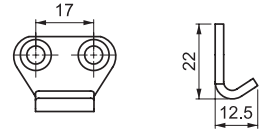

PASLANMAZ ÇELİK ÜRÜNLER

GERDİRME MANDALI

340.00.134

Karşılık sacı

- Takım kutuları ve panoları için uygundur.

MALZEME

Paslanmaz çelik (AISI 304)

GERDİRME MANDALI