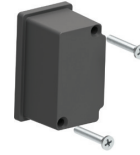

- Gövde
- Kol
- Toz kapaęı
- Mafsal

MLS02

1-SET:

- Plastik mekanizma
- Civatalar
- Dil adaptörü

Çok noktadan kilitleme için

MLS03

1-SET:

- Plastik montaj parçası
- Civatalar
- Dil adaptörü

Tek noktadan kilitleme için

MDLXX

MODÜLLER

- MDLXX

Lütfen yan sayfaya bakınız.

MLS05

1-SET:

- Plastik montaj kapaęı
- Civatalar

Bu set ile kilit IP 65 özelliklerini karřilar.

320.02.246

1-Adet

- Klips (kolay montaj)

Bu klips parçası ile montaj süresi % 50 azalır.

DİLLER

Lütfen dil sayfalarına bakınız. Sf .170-171