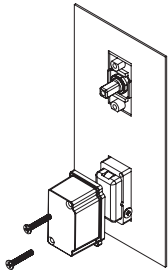

Kolaylıkla deęiřtirilebilen modüler yapı sayesinde, kilit istenilen özellikteki kilitleme sistemine kolayca geçiř saęlar.

Modüller ayrı ayrı sipariř edilebilir.

Kapak ile montaj

A : 1