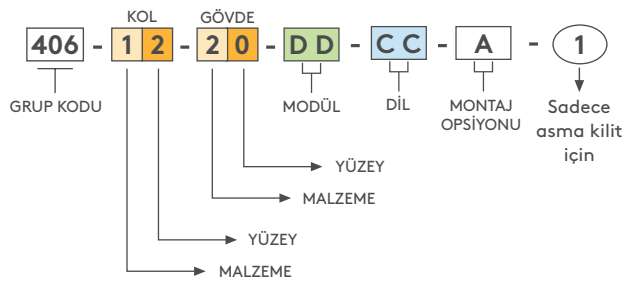

ÜRÜN KODU

MALZEME	M
Zamak	1
Plastik	2
YÜZEY	F
Kaplamasız	0
Siyah boya	2