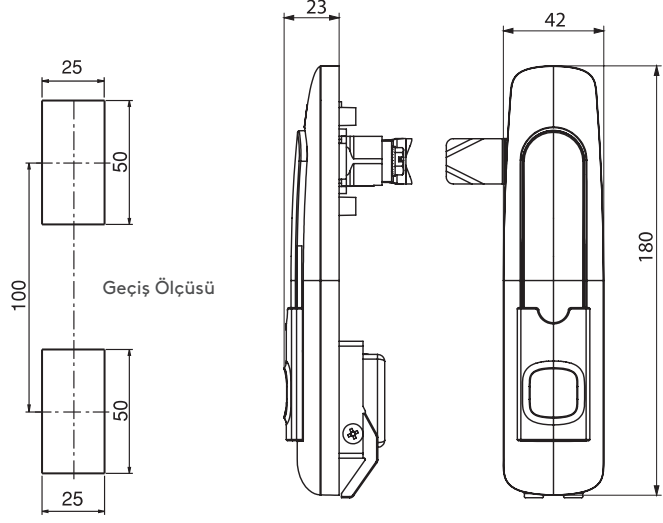

## MODÜLER SİSTEM KOLLU KİLİT

406

- Kilitleme sistemi modüler olup uygulama esnasında isteğe göre değiştirilebilir.
- Kilitleme modülleri bağımsız sipariş edilebilir.
- Tek noktadan veya 3 noktadan kilitleme aynı gövde üzerinde yapılabilir.
- Asma kilit uygulaması opsiyoneldir.
- Gövde alt kısmında klips uygulaması ile hızlı montaj yapılabilir.

### MALZEME

GÖVDE PA6 GFR 30  
KOL Zamak DIN-EN 1774-ZnAl4Cu1  
DİL: Çelik  
CONTA: Poliüretan