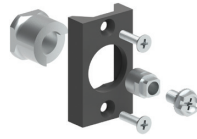

GÖBEKLER	BUTON	BAREL
5 mm Çentikli	Zamak	Prinç (birbirini açan)
8 mm Kare		
9 mm Üçgen		
15	55	11
MDL15	MDL55	MDL11

Kolaylıkla deęiřtirilebilen modüler yapı sayesinde, kilit istenilen özellikteki kilitleme sistemine kolayca geçiř saęlar.

- Gövde
- Kol
- Toz kapaęı
- Mafsal

MLS02

1-SET:

- Plastik mekanizma
- Civatalar
- Dil adaptörü

Çok noktadan kilitleme için

MLS03

1-SET:

- Plastik montaj parçası
- Civatalar
- Dil adaptörü

Tek noktadan kilitleme için

MDLXX

MODÜLLER

- MDLXX

Lütfen yan sayfaya bakınız.

MLS05

1-SET:

- Plastik montaj kapaęı
- Civatalar

Bu set ile kilit IP 65 özelliklerini karřilar.

320.02.246

1-Adet

- Klips (kolay montaj)

Bu klips parçası ile montaj süresi % 50 azalır.

DİLLER

Lütfen dil sayfalarına bakınız. Sf .170-171