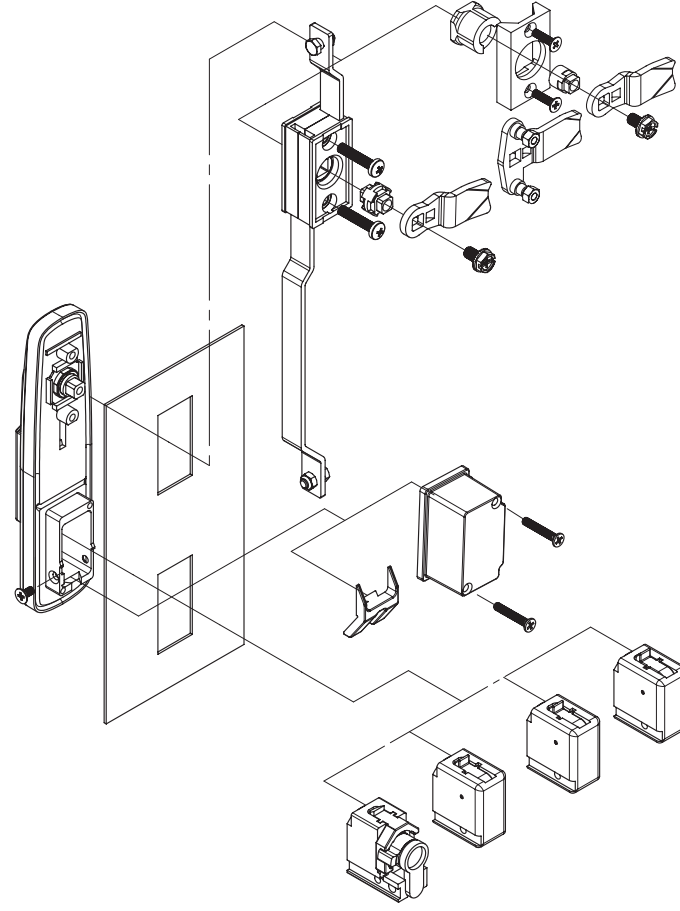

GÖBEKLER	BUTON	BAREL
5 mm Çentikli	Zamak	Prinç (birbirini açan)
8 mm Kare		
9 mm Üçgen		
15	55	11
MDL15	MDL55	MDL11

Kolaylıkla deęiřtirilebilen modüler yapı sayesinde, kilit istenilen özellikteki kilitleme sistemine kolayca geçiř saęlar.

Modüller ayrı ayrı sipariř edilebilir.

Kapak ile montaj

A : 1

Klips ile montaj

A : 2

Ařaęıdaki ürün setleri özel kodlarla ayrıca sipariř edilebilir

MLS01

1-SET: