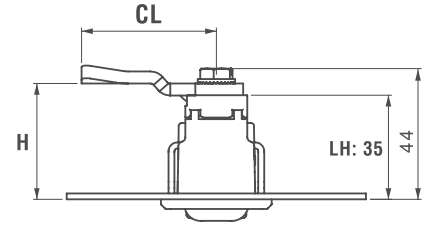

KOLLU KİLİT

518

KOMPLE METAL

Geçiş ölçüsü

- Komple metal.
- Basmalı tip kollu kilit
- Kilit montajı tek bir bağlantı sacı ile yapılır.

MALZEME

GÖVDE: Zamak DIN-EN 1774-ZnAl4Cu1  
 KOL: Zamak DIN-EN 1774-ZnAl4Cu1  
 DİL: Çelik yada PA6 GFR30  
 CONTA: Poliüretan