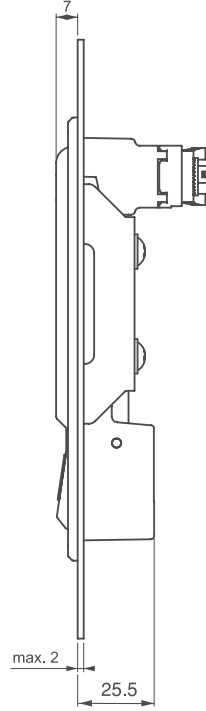

KOLLU KİLİT

518

KOMPLE METAL

Geçiş ölçüsü

- Komple metal.
- Basmalı tip kollu kilit
- Kilit montajı tek bir bağlantı sacı ile yapılır.

MALZEME

GÖVDE: Zamak DIN-EN 1774-ZnAl4Cu1  
 KOL: Zamak DIN-EN 1774-ZnAl4Cu1  
 DİL: Çelik yada PA6 GFR30  
 CONTA: Poliüretan

ÜRÜN KODU

YÜZEY	F
Krom kaplama	1
Siyah boya	2