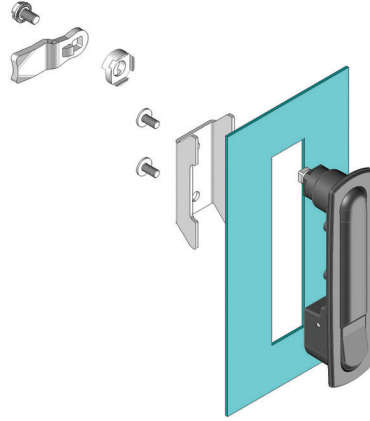

KOLLU KİLİT

518

KOMPLE METAL

Geçiş ölçüsü

- Komple metal.
- Basmalı tip kollu kilit
- Kilit montajı tek bir bağlantı sacı ile yapılır.

MALZEME

GÖVDE: Zamak DIN-EN 1774-ZnAl4Cu1  
 KOL: Zamak DIN-EN 1774-ZnAl4Cu1  
 DİL: Çelik yada PA6 GFR30  
 CONTA: Poliüretan