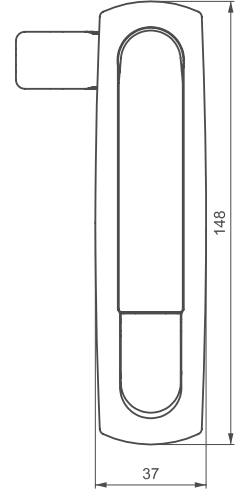

KOLLU KİLİT

518

KOMPLE METAL

Geçiş ölçüsü

- Komple metal.
- Basmalı tip kollu kilit
- Kilit montajı tek bir bağlantı sacı ile yapılır.

MALZEME

GÖVDE: Zamak DIN-EN 1774-ZnAl4Cu1  
 KOL: Zamak DIN-EN 1774-ZnAl4Cu1  
 DİL: Çelik yada PA6 GFR30  
 CONTA: Poliüretan