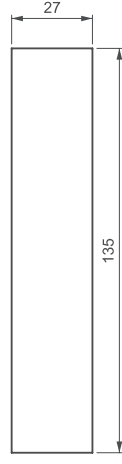

KOLLU KİLİT

518

KOMPLE METAL

Geçiş ölçüsü

- Komple metal.
- Basmalı tip kollu kilit
- Kilit montajı tek bir bağlantı sacı ile yapılır.

MALZEME

GÖVDE: Zamak DIN-EN 1774-ZnAl4Cu1  
 KOL: Zamak DIN-EN 1774-ZnAl4Cu1  
 DİL: Çelik yada PA6 GFR30  
 CONTA: Poliüretan

ÜRÜN KODU

YÜZEY	F
Krom kaplama	1
Siyah boya	2