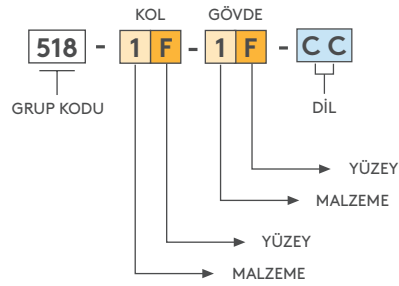

KOLLU KİLİT

518

KOMPLE METAL

Geçiş ölçüsü

- Komple metal.
- Basmalı tip kollu kilit
- Kilit montajı tek bir bağlantı sacı ile yapılır.

MALZEME

GÖVDE: Zamak DIN-EN 1774-ZnAl4Cu1  
 KOL: Zamak DIN-EN 1774-ZnAl4Cu1  
 DİL: Çelik yada PA6 GFR30  
 CONTA: Poliüretan

ÜRÜN KODU

YÜZEY	F
Krom kaplama	1
Siyah boya	2