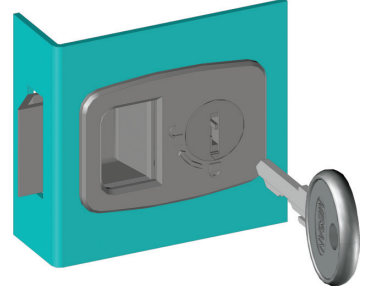

► ÇEŞİTLİ ÜRÜNLER

FİŞELİ SÜRGÜ KİLİT

671

- Fişeli kilitleme özelliğine sahiptir.
- İki parçalı özel tasarım sayesinde montaj yerinde boya çizilmesini engeller.
- Küçük kapılar ve yan kapaklarda kullanılır.
- Klips yapısı ile kolay montaj imkanı sağlar.
- 0.8 - 1.5 mm kalınlıktaki saclar için uygundur.

MALZEME

GÖVDE: ABS
YAY: Paslanmaz çelik
SİLİNDİR: Zamak DIN-EN 1774-ZnAl4Cu1

ÜRÜN KODU

671 - DD
GRUP KODU SİLİNDİR

SİLİNDİR - FİŞE		DD
	Aynı şifre	01
	Euro anahtar (5333)	05

FİŞELİ SÜRGÜ KİLİT

571

Kilit gövdesi ok yönünde montaj edilir.
Açma - kapama işlemi hareketli parça ile sağlanır.

- Fişeli kilitleme özelliğine sahiptir.
- İki parçalı özel tasarım sayesinde montaj yerinde boya çizilmesini engeller.
- Küçük kapılar ve yan kapaklarda kullanılır.
- Klips yapısı ile kolay montaj imkanı sağlar.
- 0.8 - 1.5 mm kalınlıktaki saclar için uygundur.