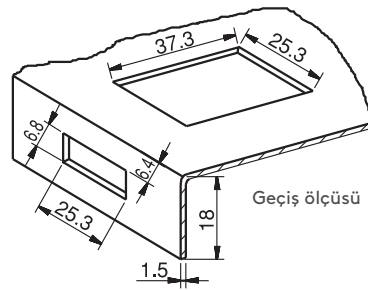

MALZEME

GÖVDE: ABS
YAY: Paslanmaz çelik
SİLİNDİR: Zamak DIN-EN 1774-ZnAl4Cu1

ÜRÜN KODU

671 - DD
GRUP KODU SİLİNDİR

SİLİNDİR - FİŞE		DD
	Aynı şifre	01
	Euro anahtar (5333)	05

FİŞELİ SÜRGÜ KİLİT

571

Kilit gövdesi ok yönünde montaj edilir.
Açma - kapama işlemi hareketli parça ile sağlanır.

- Fişeli kilitleme özelliğine sahiptir.
- İki parçalı özel tasarım sayesinde montaj yerinde boya çizilmesini engeller.
- Küçük kapılar ve yan kapaklarda kullanılır.
- Klips yapısı ile kolay montaj imkanı sağlar.
- 0.8 - 1.5 mm kalınlıktaki saclar için uygundur.