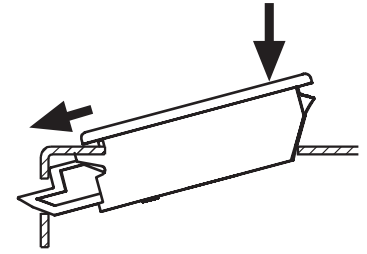

► ÇEŞİTLİ ÜRÜNLER

FİŞELİ SÜRGÜ KİLİT

671

- Fişeli kilitleme özelliğine sahiptir.
- İki parçalı özel tasarım sayesinde montaj yerinde boya çizilmesini engeller.
- Küçük kapılar ve yan kapaklarda kullanılır.
- Klips yapısı ile kolay montaj imkanı sağlar.
- 0.8 - 1.5 mm kalınlıktaki saclar için uygundur.

MALZEME

GÖVDE: ABS
YAY: Paslanmaz çelik
SİLİNDİR: Zamak DIN-EN 1774-ZnAl4Cu1

ÜRÜN KODU

671 - DD
GRUP KODU SİLİNDİR

SİLİNDİR - FİŞE		DD
	Aynı şifre	01
	Euro anahtar (5333)	05

FİŞELİ SÜRGÜ KİLİT

571

Kilit gövdesi ok yönünde montaj edilir.
Açma - kapama işlemi hareketli parça ile sağlanır.

- Fişeli kilitleme özelliğine sahiptir.
- İki parçalı özel tasarım sayesinde montaj yerinde boya çizilmesini engeller.
- Küçük kapılar ve yan kapaklarda kullanılır.
- Klips yapısı ile kolay montaj imkanı sağlar.
- 0.8 - 1.5 mm kalınlıktaki saclar için uygundur.