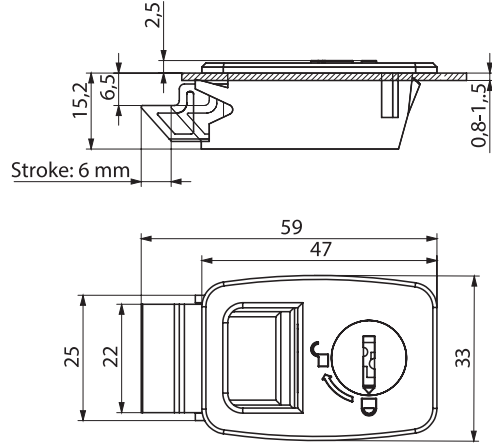

► ÇEŞİTLİ ÜRÜNLER

FİŞELİ SÜRGÜ KİLİT

671

- Fişeli kilitleme özelliğine sahiptir.
- İki parçalı özel tasarım sayesinde montaj yerinde boya çizilmesini engeller.
- Küçük kapılar ve yan kapaklarda kullanılır.
- Klips yapısı ile kolay montaj imkanı sağlar.
- 0.8 - 1.5 mm kalınlıktaki saclar için uygundur.

MALZEME

GÖVDE: ABS
YAY: Paslanmaz çelik
SİLİNDİR: Zamak DIN-EN 1774-ZnAl4Cu1

ÜRÜN KODU

671 - DD
GRUP KODU SİLİNDİR

SİLİNDİR - FİŞE		DD
	Aynı şifre	01
	Euro anahtar (5333)	05

FİŞELİ SÜRGÜ KİLİT

571

Kilit gövdesi ok yönünde montaj edilir.
Açma - kapama işlemi hareketli parça ile sağlanır.

- Fişeli kilitleme özelliğine sahiptir.
- İki parçalı özel tasarım sayesinde montaj yerinde boya çizilmesini engeller.
- Küçük kapılar ve yan kapaklarda kullanılır.
- Klips yapısı ile kolay montaj imkanı sağlar.
- 0.8 - 1.5 mm kalınlıktaki saclar için uygundur.