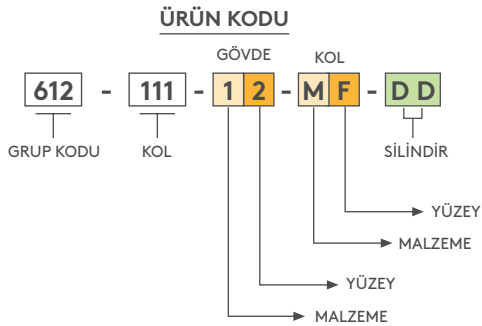

612

KLİMA SANTRAL KİLİDİ
'L' KOLLU

• Pozitif basınçlı klima santrallerinde dışarıdan kilitleme sağlar.

GÖVDE: Zamak DIN-EN 1774-ZnAl4Cu1

KOL: Zamak DIN-EN 1774-ZnAl4C yada PA6 GFR 30

MALZEME	M
Zamak	1
Plastik	2

YÜZEY	F
Kaplamasız	0
Krom kaplama	1
Siyah boya	2

SİLİNDİR	ÖZELLİKLER	DD
	Silindirsiz - fişesiz	00
	Paslanmaz toz kapaklı (Aynı şifre)	03
	Paslanmaz toz kapaklı (Farklı şifre)	32
	Euro anahtar (5333)	05
	CH751 (Paslanmaz toz kapaklı)	07