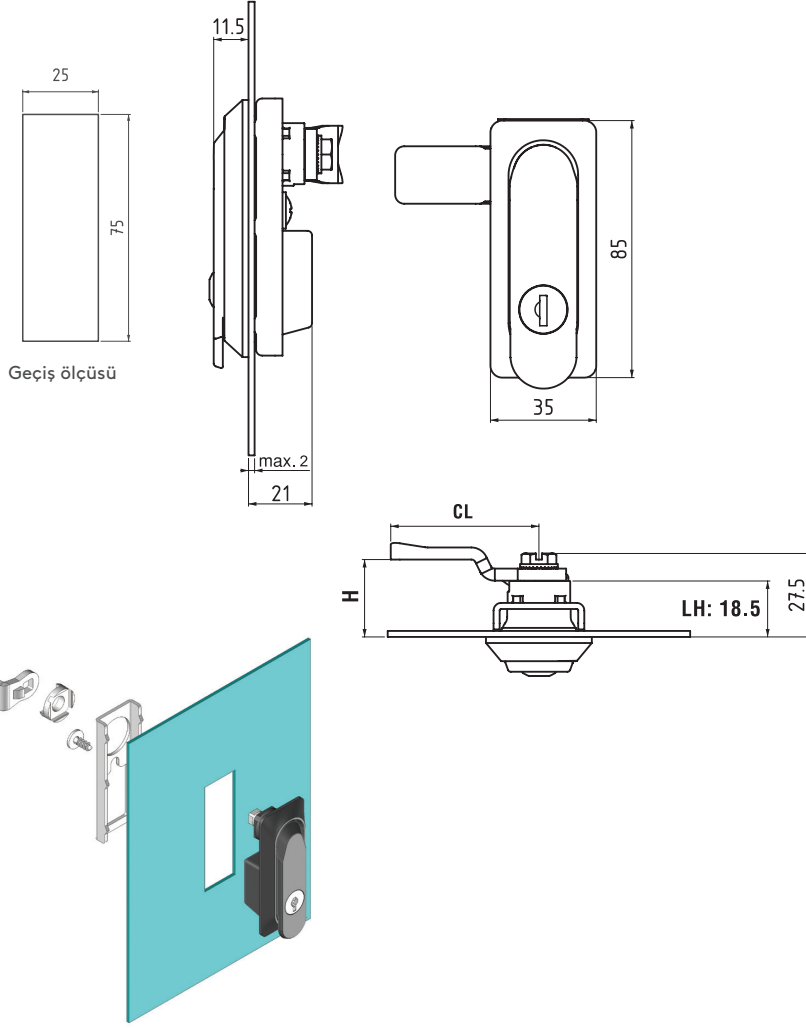

708

KOLLU KİLİT

KÜÇÜK VERSİYON

- İç mekan panolarda kullanılabilir.
- Geçiş ölçüsü 25x75 mm dir.

MALZEME

GÖVDE: Polyamide DIN-EN ISO 1043-1 PA6 GFR 30
 KOL: Polyamide DIN-EN ISO 1043-1 PA6 GFR 30
 SİLİNDİR: Zamak DIN-EN 1774-ZnAl4Cu1
 DİL: Çelik
 CONTA: Poliüretan

ÜRÜN KODU

SİLİNDİR - FİŞE		DD
	Aynı şifre (Paslanmaz toz kapaklı fişe)	03
	Farklı şifre (Paslanmaz toz kapaklı fişe)	32
	Master sistem	04
	Euro key (5333)	05
	CH751 (Paslanmaz toz kapaklı fişe)	07

Diller için Sayfa: 170 - 171