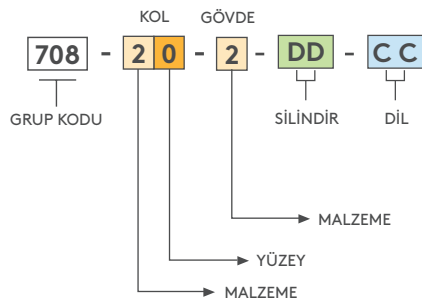

708

KOLLU KİLİT

KÜÇÜK VERSİYON

- İç mekan panolarda kullanılabilir.
- Geçiş ölçüsü 25x75 mm dir.

MALZEME

GÖVDE: Polyamide DIN-EN ISO 1043-1 PA6 GFR 30
 KOL: Polyamide DIN-EN ISO 1043-1 PA6 GFR 30
 SİLİNDİR: Zamak DIN-EN 1774-ZnAl4Cu1
 DİL: Çelik
 CONTA: Poliüretan

ÜRÜN KODU

SİLİNDİR - FİŞE		DD
	Aynı şifre (Paslanmaz toz kapaklı fişe)	03
	Farklı şifre (Paslanmaz toz kapaklı fişe)	32
	Master sistem	04
	Euro key (5333)	05
	CH751 (Paslanmaz toz kapaklı fişe)	07

Diller için Sayfa: 170 - 171